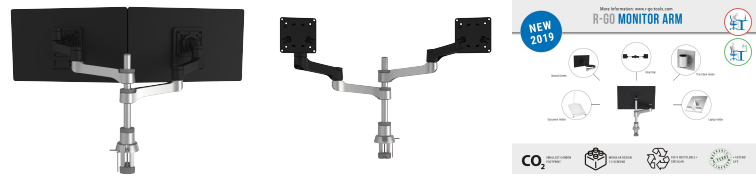

R-Go Zepher 4 Twin Monitor Arm, adjustable, silver

Reference: RGOVLZE4TWSI
EAN: 8719274491118

For more info: www.r-go-tools.com

Modular and circular monitorarm for two monitors

The R-Go Zepher 4 Twin Monitor Arm is the sustainable solution for working with two monitors. Both hinge arms make that the monitors can be individually swivelled and adjustable in depth. You can also adjust the height of the monitors individually.

MODELL OCH FUNKTION

Modell:	Skärmstativ
Kapacitet (i kg):	0-8 kg (2x)
Skärmdiagonan:	≤ 26" (2x)
Skrivbordsmontering::	2-i-1: klämma (0-55 mm): Top Edge Clamp (standard), Grommet klämma (Ø 60, 80)
Andra alternativ:	Innehåller ett intuitivt rotationsstopp. Fångar och leder kablar ur sikte. Installerar toolless och fungerar utan problem

VESA: 75x75 mm och 100x100 mm

REGLERBARHET

Justerbar i djupet: Ja

Justerbart djup: Ja

Vinkling: 40°

Rotation: 360°

Svängbarhet: 180°

ALLMÄNT