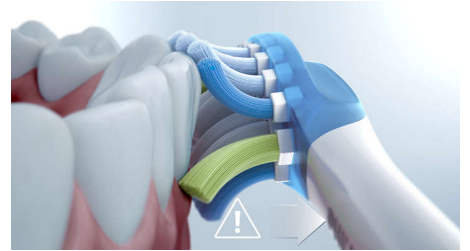

Inbyggd trycksensor

Du kanske inte märker om du borstar för hårt, men det gör ExpertClean. Om du använder för hårt tryck avger den här intelligenta tandborsten ett pulserande ljud. Det är en påminnelse om att du ska låta borsthuvudet göra jobbet. Sju av tio personer tyckte att den här funktionen hjälpte dem till en bättre tandborstning.