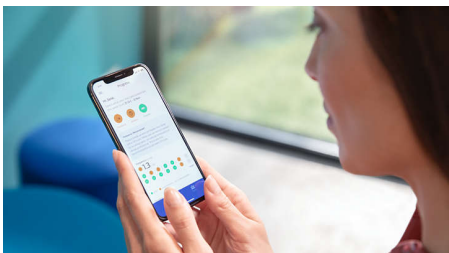

Statusrapport

ExpertClean ger dig den vägledning du behöver för att förbättra och upprätthålla sunda borstningsvanor mellan tandläkarbesök. Inbyggda smarta sensorer meddelar dig när du trycker för hårt, och genom att ansluta din

borstningsupplevelse till Sonicare-appen får du en personlig statusrapport där du kan se dina förbättringar.