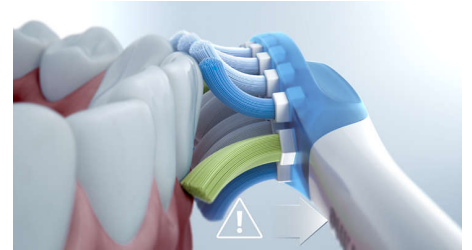

Sensore di pressione integrato

Nel caso in cui tu stia esercitando troppa pressione, ExpertClean se ne accorrerà. Se devi diminuire la pressione, questo spazzolino intelligente emetterà un suono intermittente come promemoria per avvisarti che è necessario lasciar lavorare la testina dello spazzolino. 7 persone su 10 hanno trovato questa funzione utile per ottenere una pulizia migliore.