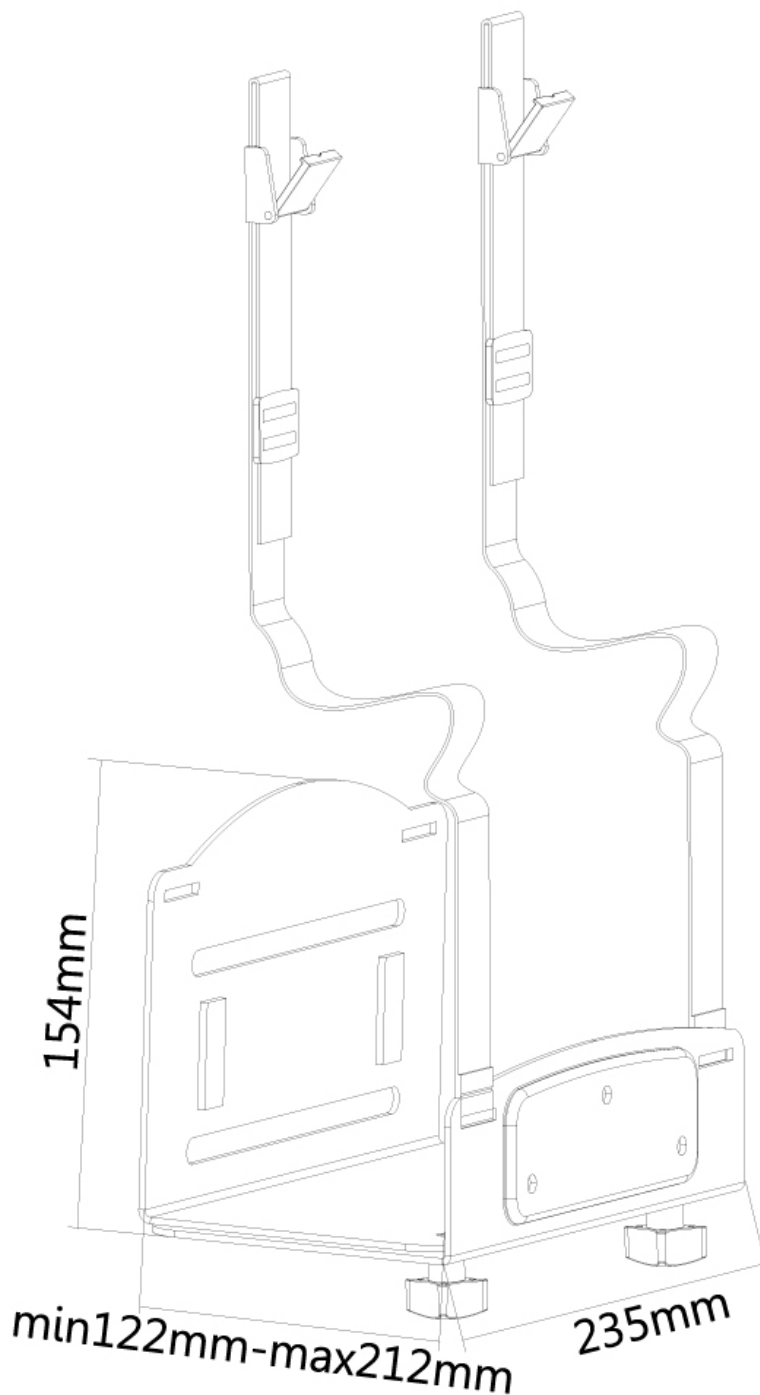

**THE BEST SUPPORT
FOR YOUR AV & IT HARDWARE**
T: +31(0)23-5478888 | E: info@newstar.eu | W: www.newstar.eu

CPU-W100BLACK

SUPPORT DE PC NEWSTAR

NewStar Products Europe B.V.
Wateringweg 62/B
2031 EJ HAARLEM
THE NETHERLANDS

Phone : +31(0)23-5478888
Fax : +31(0)23-5478889
Email : info@newstar.nl
Website : www.newstar.eu

NewStar cannot be held liable for any inaccuracies and copyrights.
No part of this publication may be reproduced and/or published by print, photocopy, microfilm or in any other way, without prior written permission of NewStar Computer Products Europe BV.