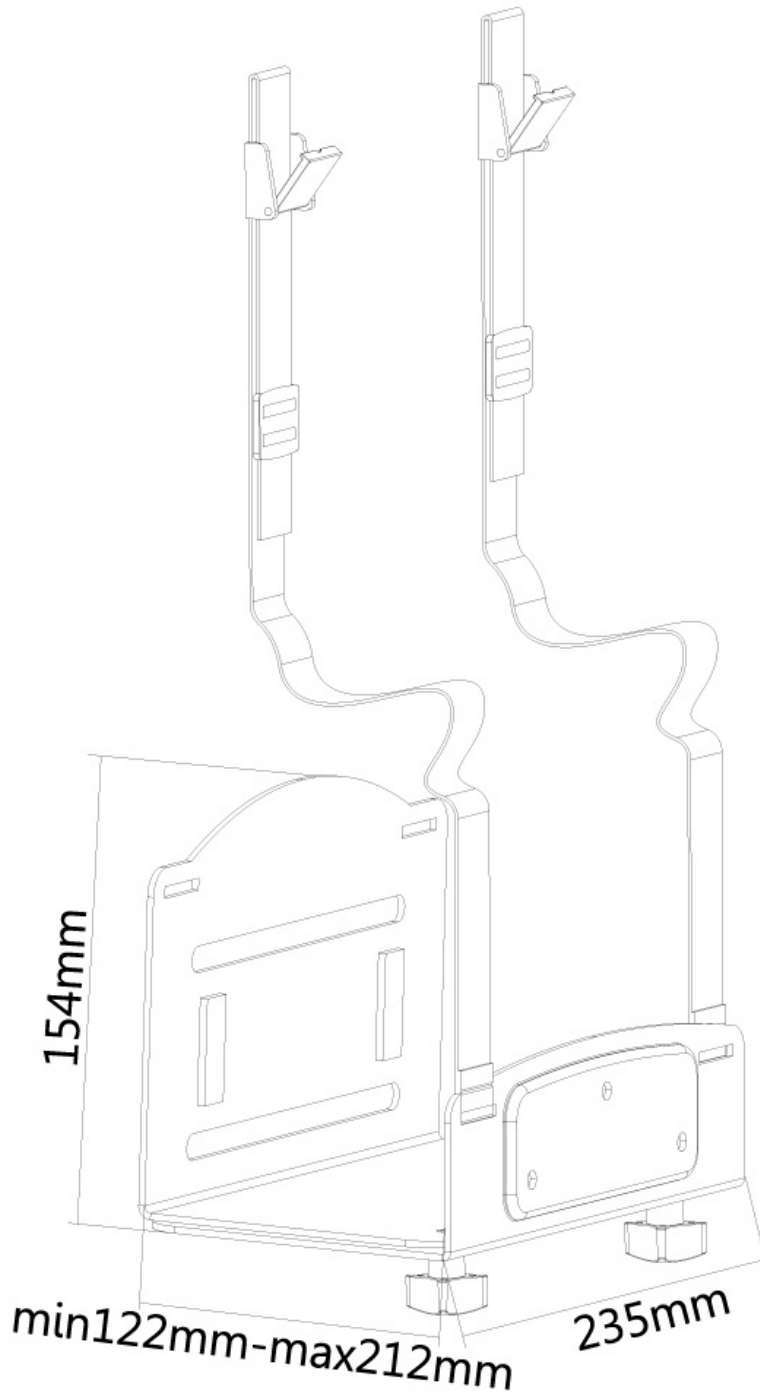

CPU-W100BLACK

NEOMOUNTS CPU HOUDER

Neomounts