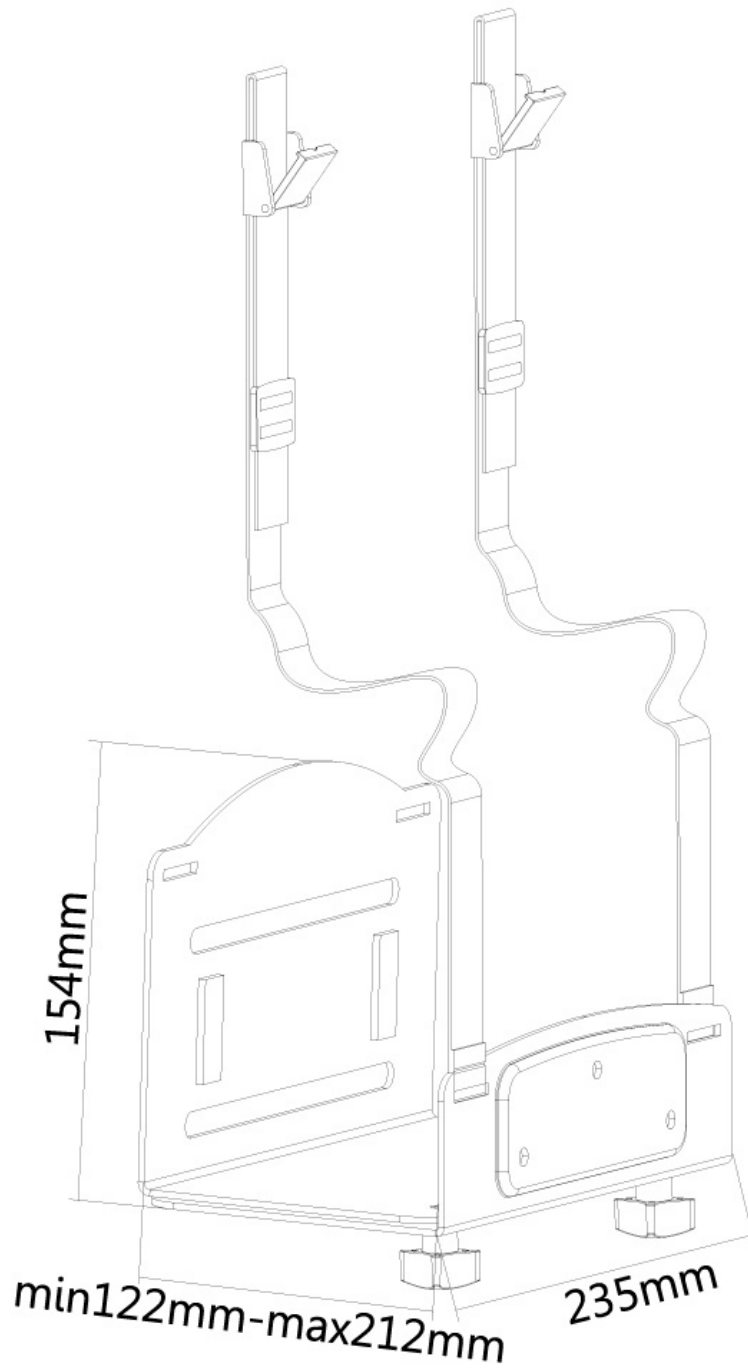

CPU-W100BLACK

NEOMOUNTS CPU-W100BLACK CPU HOUDER -
MAX 10 KG - UNIVERSEEL

Neomounts