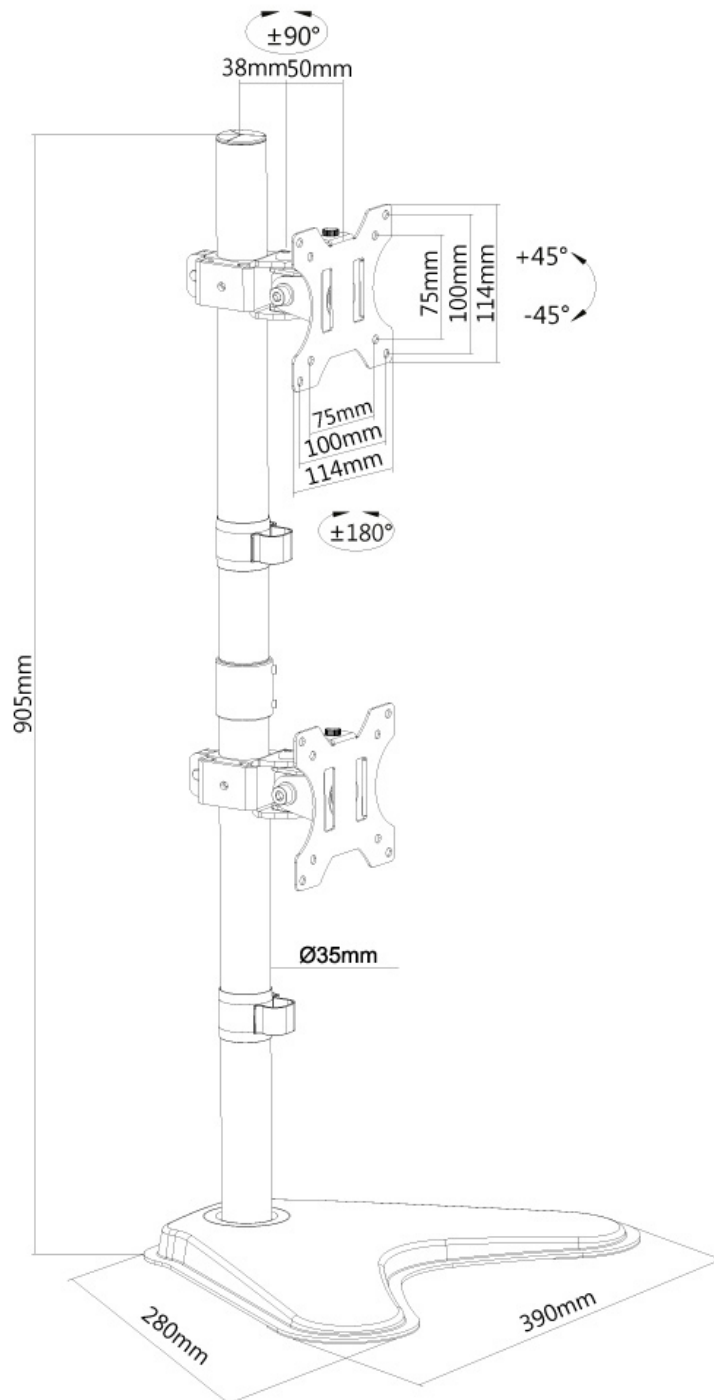

FPMA-D550DDVBLACK SOPORTE DE ESCRITORIO NEOMOUNTS PARA

Neomounts