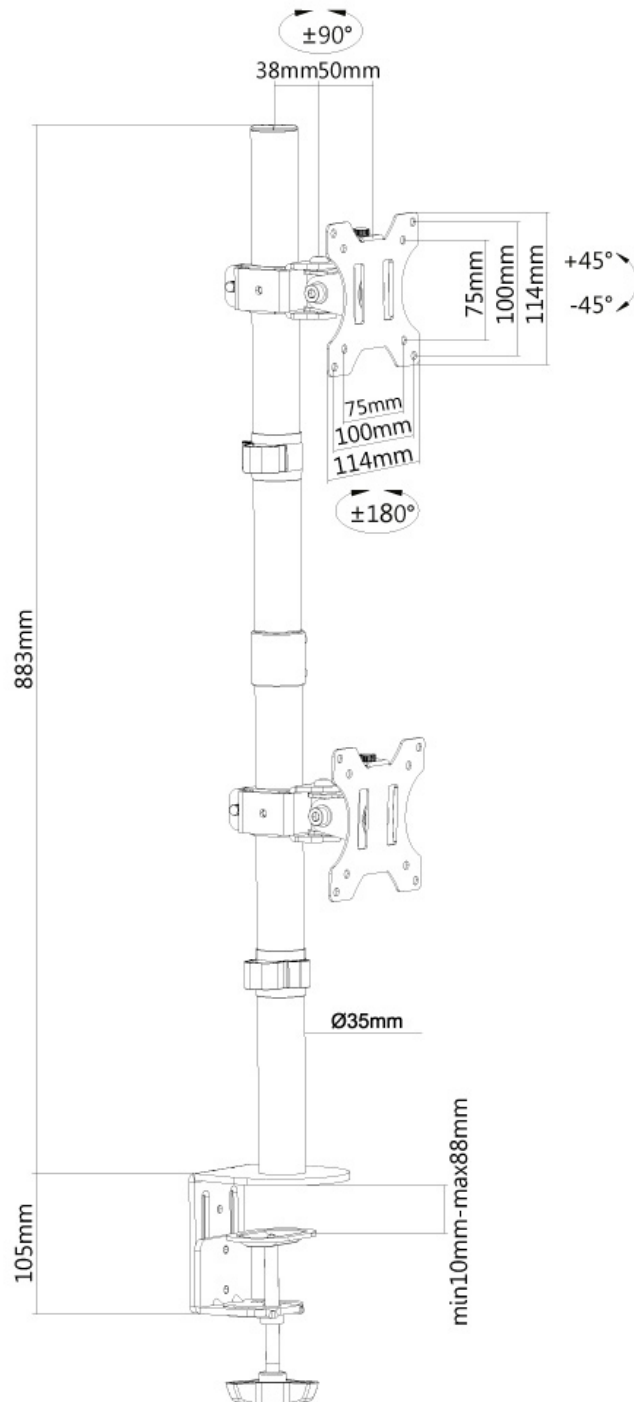

FPMA-D550DVBLACK SOPORTE DE ESCRITORIO NEOMOUNTS PARA

Neomounts