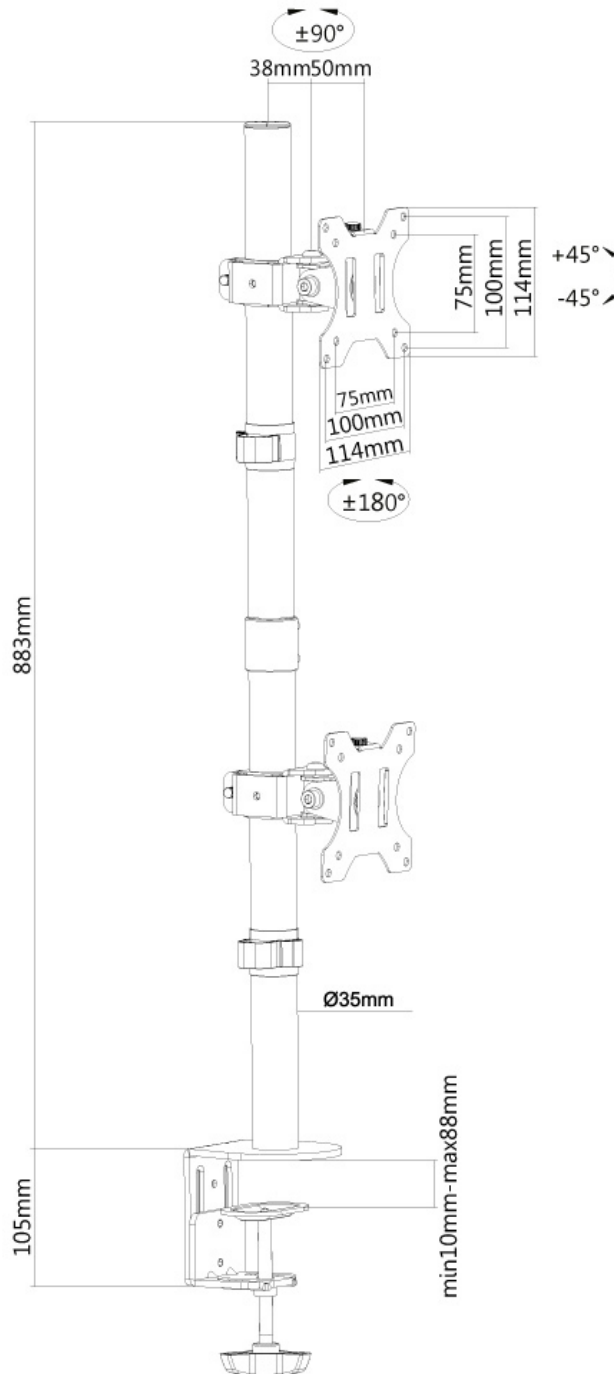

FPMA-D550DVBLACK

NEOMOUNTS FPMA-D550DVBLACK MONITORARM 10-32" - VERTICALE MONTAGE

SPECIFICATIES

ALGEMEEN

Min. beeldformaat*	10
Max. beeldformaat*	32
Min. draagvermogen	0
Max. draagvermogen	6
Schermen	2
Bureaumontage	

VESA maximaal	100x100 mm
VESA minimaal	75x75 mm

FUNCTIE

Type	
Hoogteverstelling	88 cm
Kantelen (graden)	90°
Zwenken (graden)	180°
Roteren (graden)	360°
Hoogte	98,8 cm
Verstellingstype	Manueel
Draaipunten	1

INFORMATIE

Kleur	
Hoofdmateriaal	Staal
Garantie	5 jaar

*NB. De vermelde inch-maten zijn slechts een indicatie, gecombineerd met het gewicht en de VESA-maten. Het maximale gewicht en de VESA-maat zijn absolute beperkingen voor de producten en dienen niet te worden overschreden.

Neomounts

Neomounts

Neomounts FPMA-D550DVBLACK Monitorarm 2 schermen - 10-32" - 0-6 kg/scherm - verticale montage - zwart

Met de Neomounts FPMA-D550DVBLACK monitorarm bevestigt u twee flatscreens aan het bureau via een bureaulem of bladdoorvoer.

Door gebruik te maken van een monitorarm profiteert u optimaal van de mogelijkheden van uw monitor. De monitorarm is eenvoudig in hoogte te verstellen. Tevens kunt u het scherm kantelen, zwenken en roteren. Hierdoor creëert u de ideale ergonomische werkhouding. Dit verkleint de kans op nek- en rugklachten. Kabels zijn netjes weg te werken aan de onderzijde van de horizontale arm.

De FPMA-D550DVBLACK heeft 1 draaipunt en is geschikt voor 2 schermen t/m 32". Het draagvermogen van de arm is 6 kg per scherm. Dit product is geschikt voor schermen met een VESA gatenpatroon van 75x75 mm of 100x100 mm. Heeft u een afwijkend (groter) gatenpatroon, dan kunt u dit oplossen met een van onze VESA verloopplaten.

Installatiemateriaal wordt meegeleverd.

FPMA-D550DVBLACK

NEOMOUNTS FPMA-D550DVBLACK MONITORARM
10-32" - VERTICALE MONTAGE

Neomounts