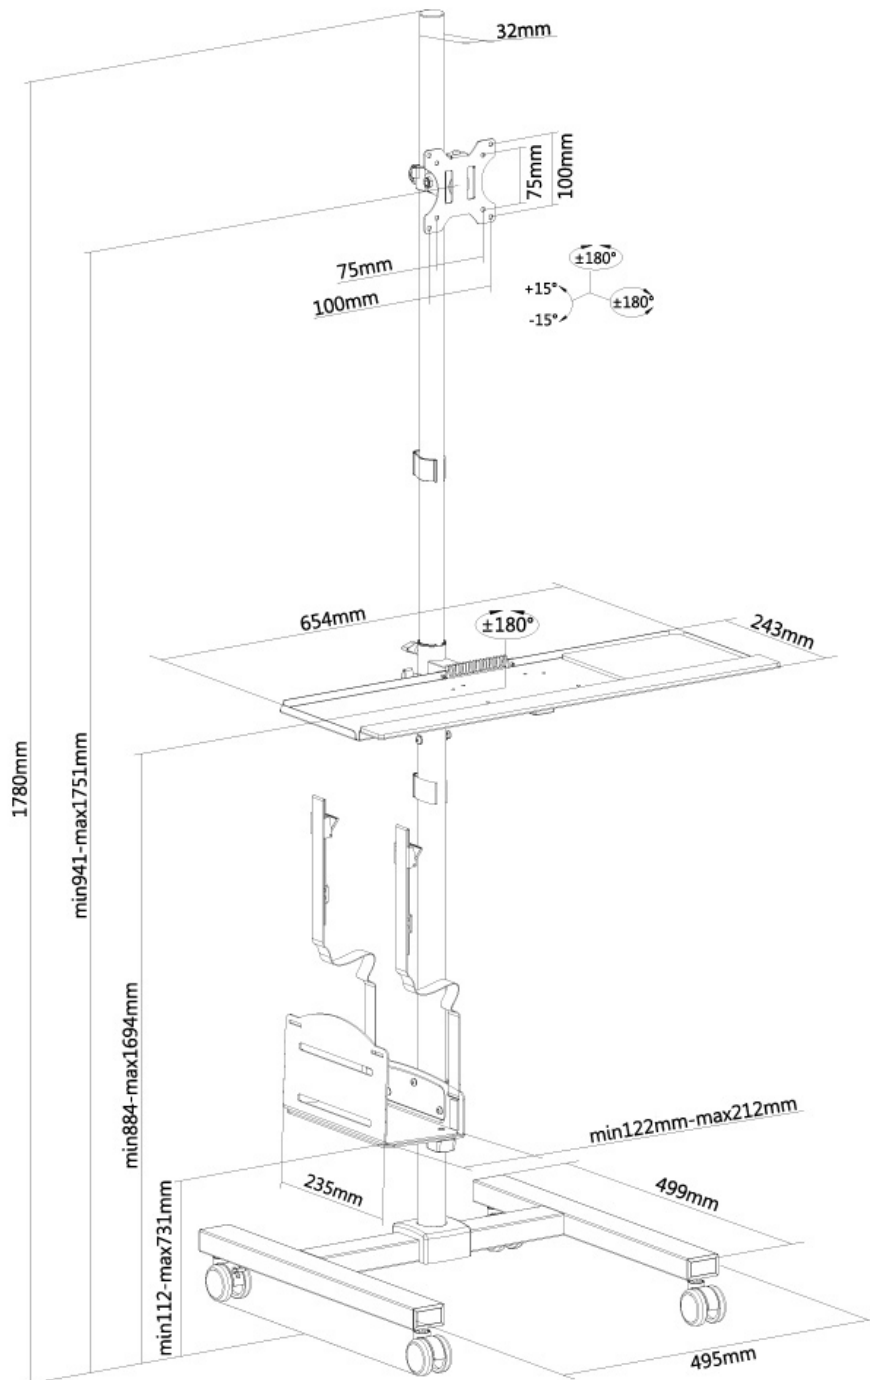

FPMA-MOBILE1700

NEOMOUNTS MOBIELE WERKPLEK

Neomounts