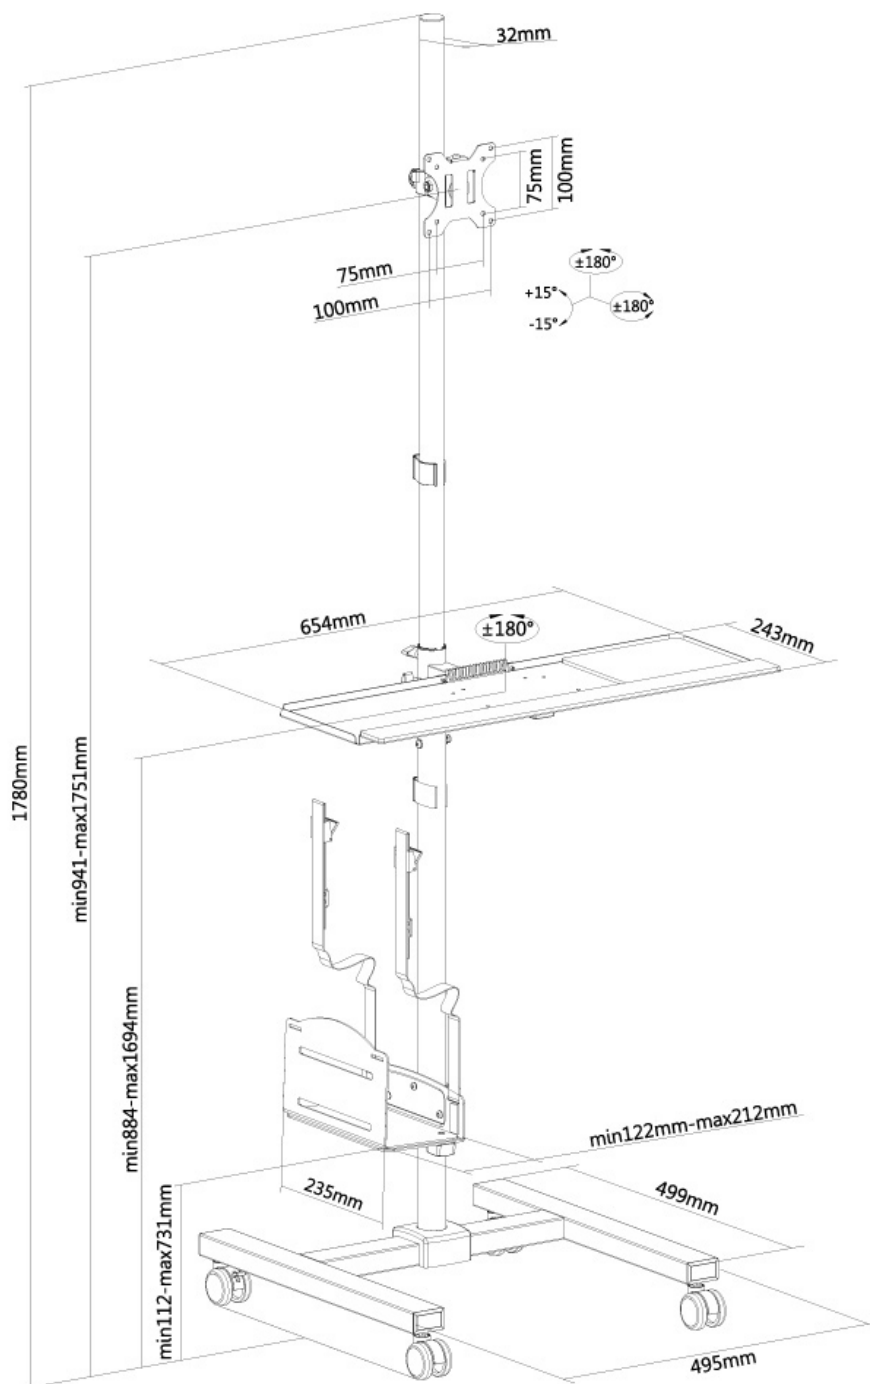

FPMA-MOBILE1700

NEOMOUNTS MOBIELE WERKPLEK

Neomounts