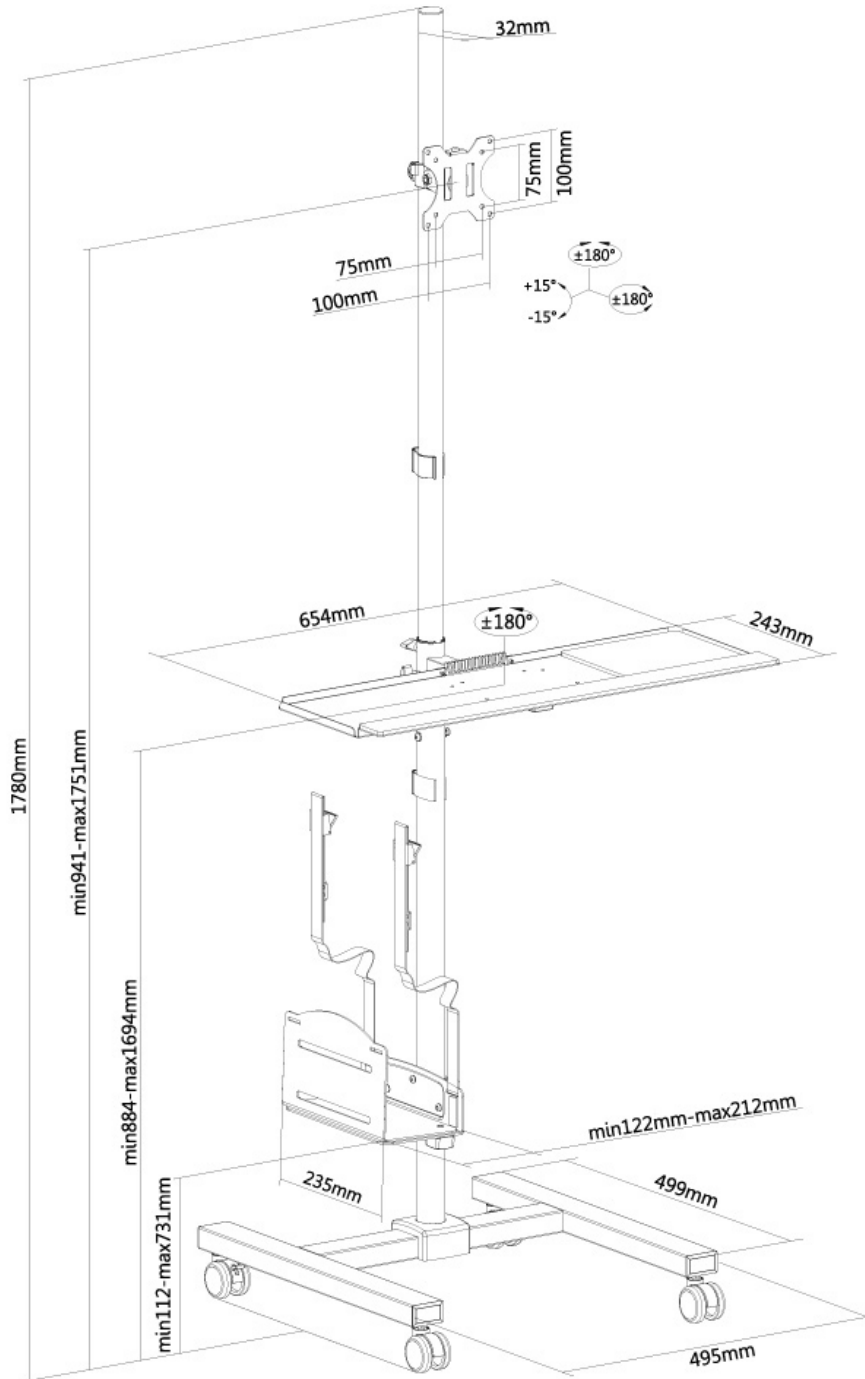

FPMA-MOBILE1700

NEOMOUNTS MOBIELE WERKPLEK

Neomounts