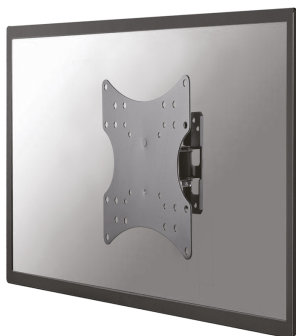

FPMA-W115BLACK

SOPORTE DE PARED NEOMOUNTS BY

El FPMA-W115BLACK es un soporte de pared con 1 punto de giro para pantallas LCD/LED/TFT de hasta 40" (102 cm).

ESPECIFICACIONES

Ajuste de la altura	Ninguno
Color	Negro
Distancia a la pared	7,5 cm
Garantía	5 años
Giro (grados)	30°
Inclinación (grados)	13°
Pantallas	1
Patrón VESA	100x100 100x150 200x100 200x200 75x75
Peso máximo	20
Peso mínimo	0
Tamaño máximo de la pantalla	40"
Tamaño mínimo de la pantalla	10"
Tipo	Inclinación Girar
VESA máximo	200x200 mm
VESA mínimo	75x75 mm
EAN code	8717371446888

Este Neomounts by Newstar LCD/LED/TFT para montaje en pared, modelo FPMA-W115BLACK, permite montar una pantalla plana en la pared.

El soporte tiene 2 movimientos que ofrecen la máxima flexibilidad. Este modelo con 1 pivote permite a los usuarios girar y girar la pantalla plana para una máxima eficiencia y confort.

Este soporte de pared se conecta fácilmente a la parte trasera de cada pantalla plana debido al patrón de agujeros VESA. Este soporte de pared puede tener pantallas de hasta 20 kg y tiene VESA 75x75, 100x100, 100x150, 150x100, 150x150, 200x100, 200x200 mm patrones de agujeros. Ideal para montar pantallas planas de hasta 40" (102 cm) de la pared.

Una solución perfecta para su pantalla plana!

FPMA-W115BLACK

SOPORTE DE PARED NEOMOUNTS BY