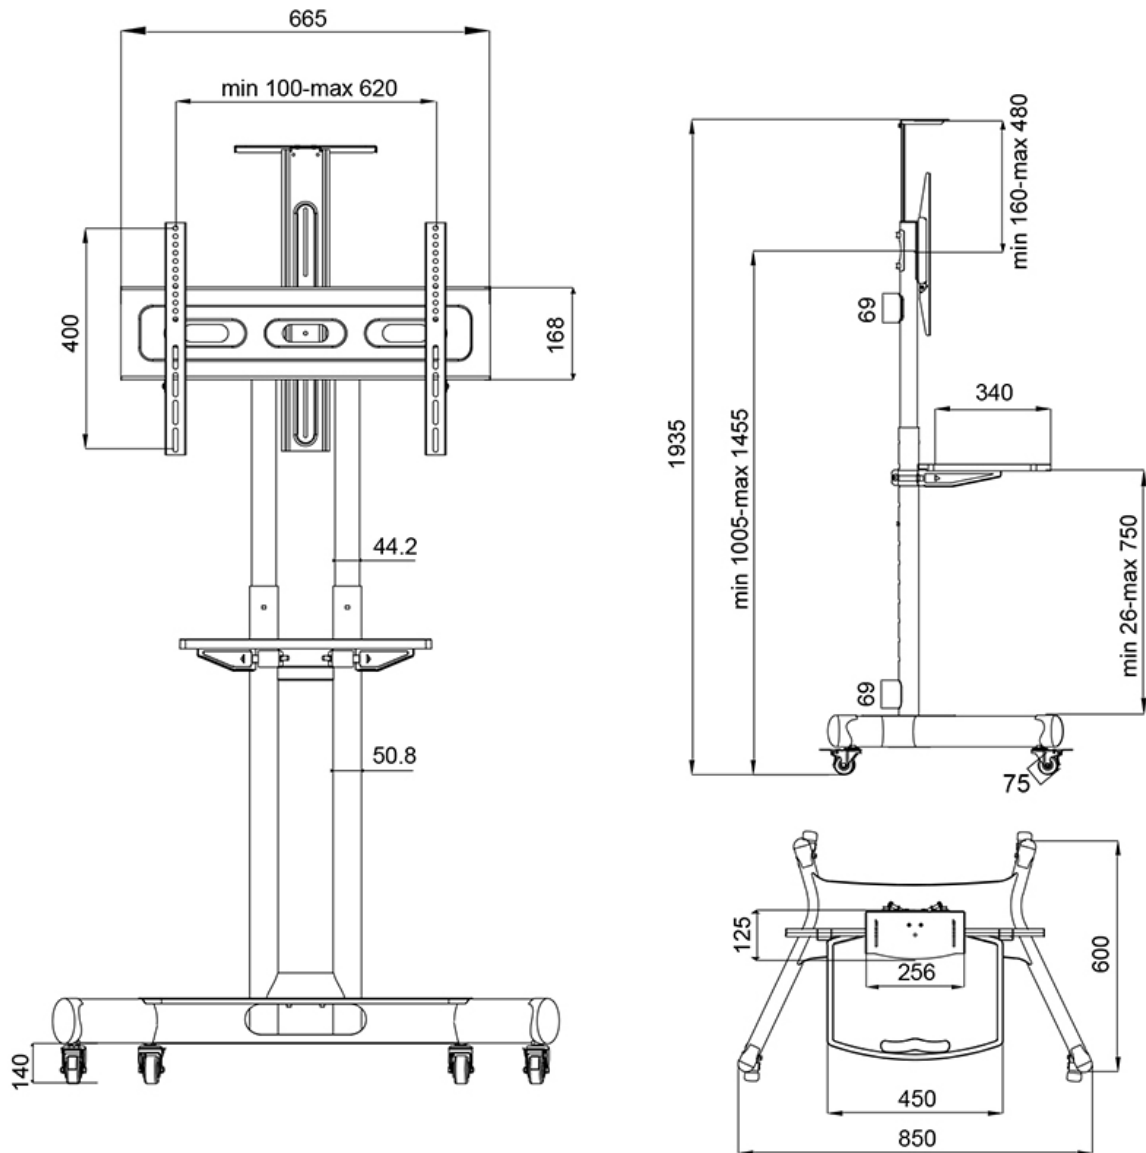

NM-M1700BLACK

SOPORTE DE SUELO MÓVIL NEOMOUNTS

Neomounts

Measuring unit: mm