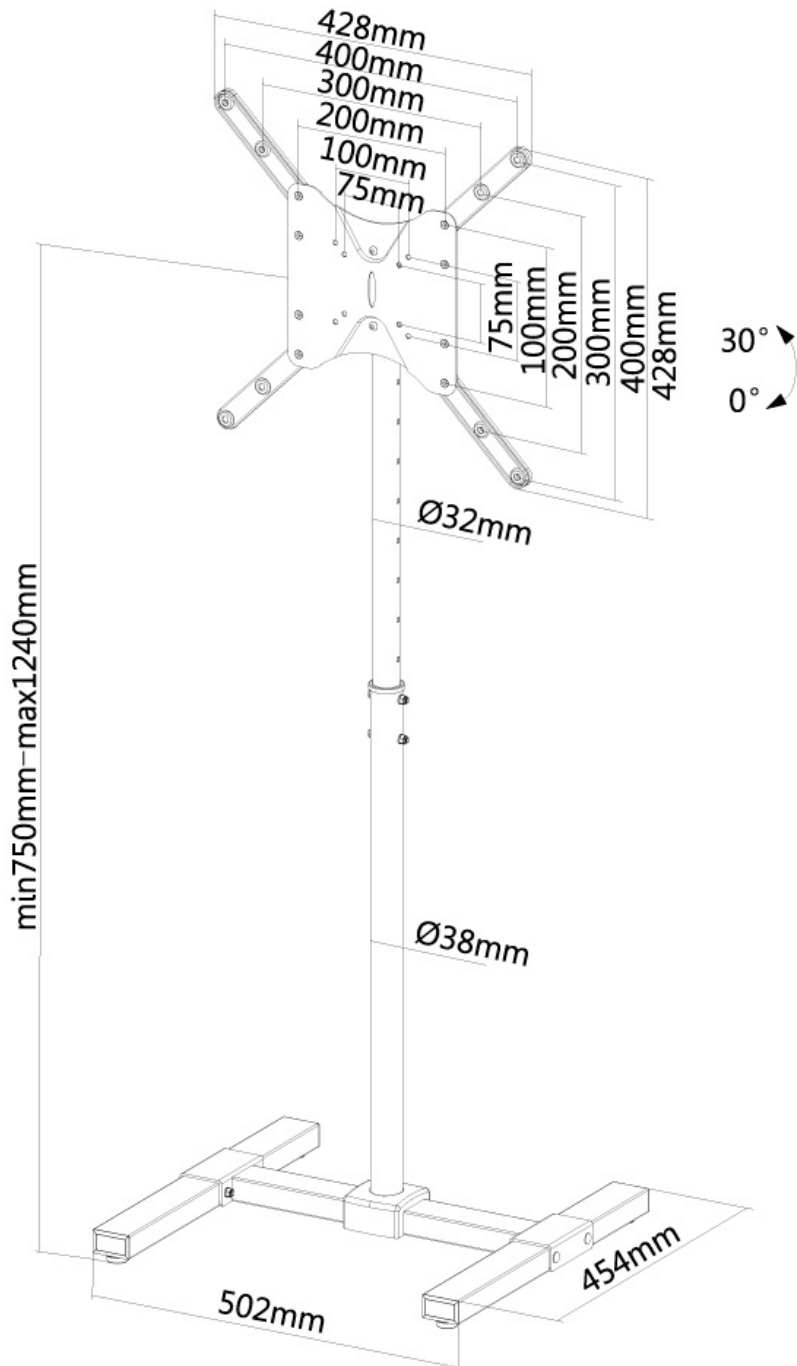

NS-FS100BLACK

NEOMOUNTS VLOERSTEUN

Neomounts