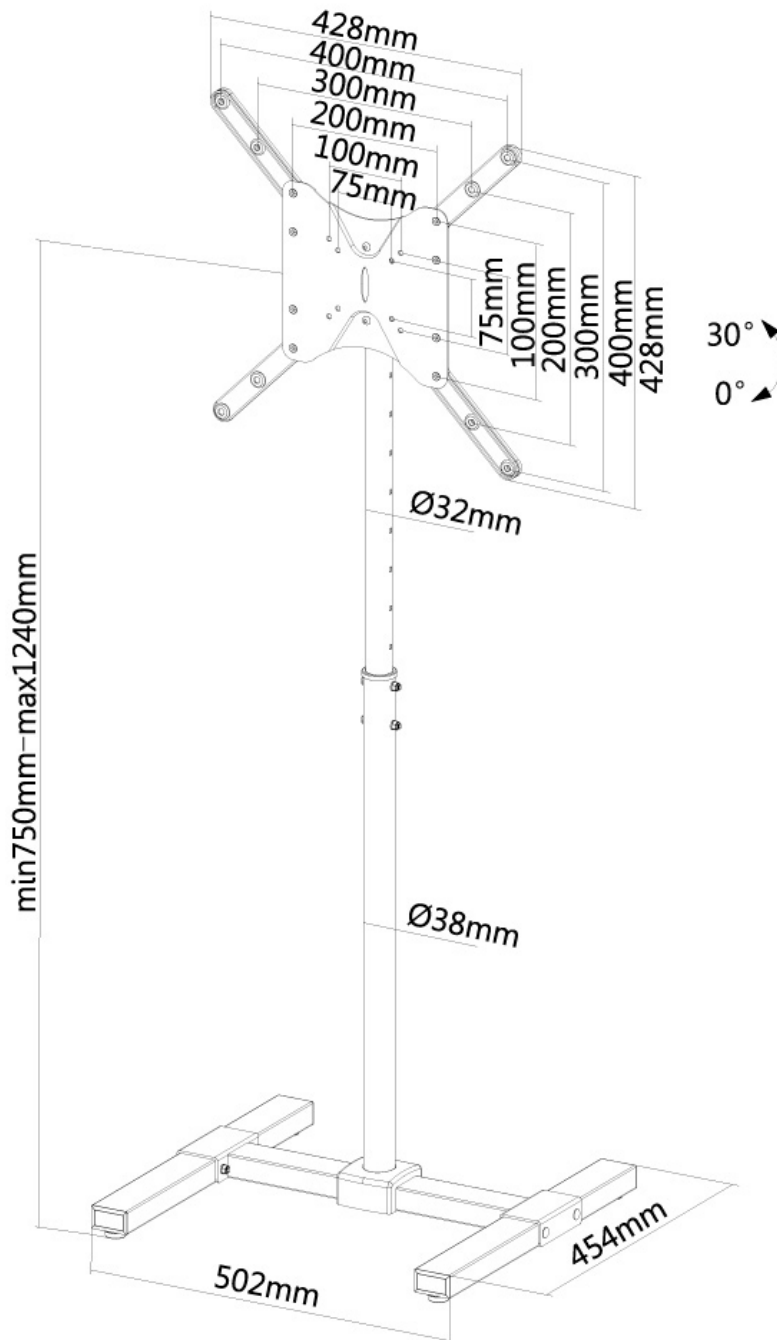

NS-FS100BLACK

SPECIFICATIES

ALGEMEEN

Min. beeldformaat*	10
Max. beeldformaat*	55
Max. draagvermogen	20
Schermen	1
VESA minimaal	75x75 mm
VESA maximaal	400x400 mm

FUNCTIE

Type	
Hoogteverstelling	75-124 cm
Kantelen (graden)	30°
Roteren (graden)	6°
Verstellingstype	Manueel

NEOMOUNTS NS-FS100BLACK VLOERSTANDAARD 10-55"

Neomounts

Neomounts

Neomounts NS-FS100BLACK Vloerstandaard - 10-55" - max 20 kg - h 75-124 cm - VESA 75x75-400x400 - zwart

Met dit Neomounts meubel, model NS-FS100BLACK, plaatst u een LCD/LED/PLASMA scherm op de vloer.

Door gebruik te maken van een vloerstandaard profiteert u optimaal van de mogelijkheden van uw scherm. De steun is eenvoudig in hoogte te verstellen tussen 75 en 124 cm. Tevens kunt u het scherm kantelen. Hierdoor creëert u de ideale kijkhoek.

NS-FS100BLACK

NEOMOUNTS NS-FS100BLACK
VLOERSTANDAARD 10-55"

Neomounts