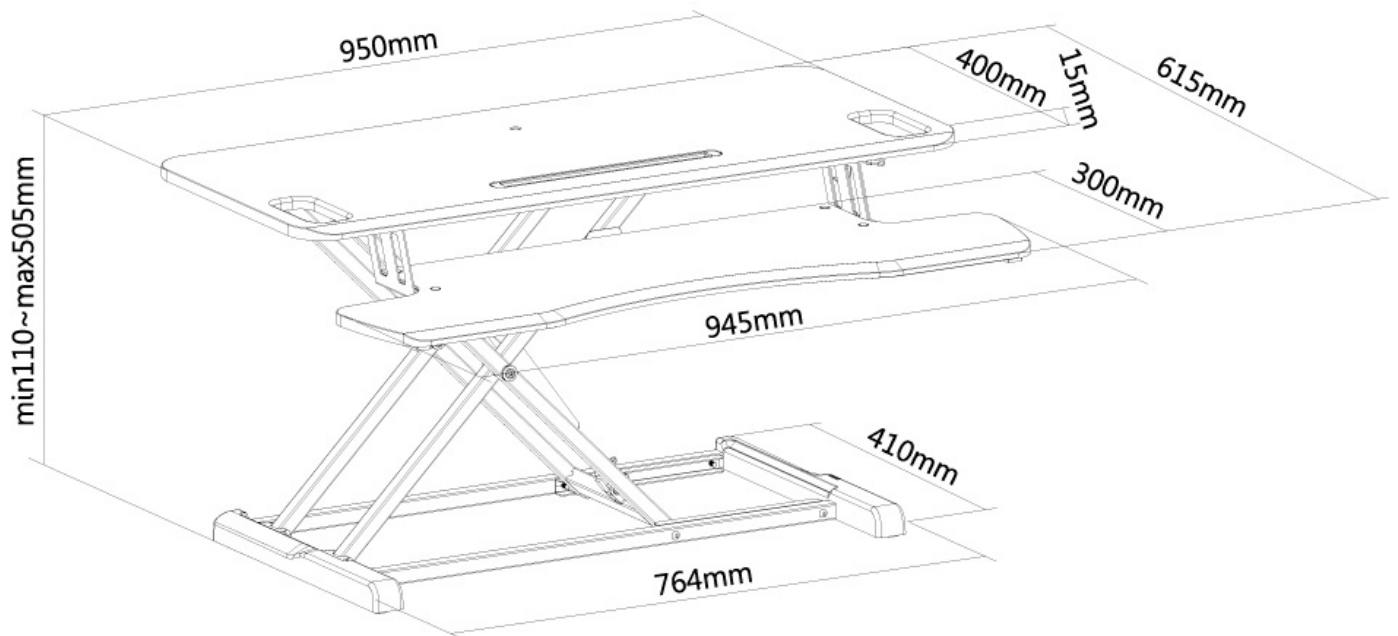

NS-WS300BLACK

NEOMOUNTS ZIT-STAWERKPLEK

Neomounts