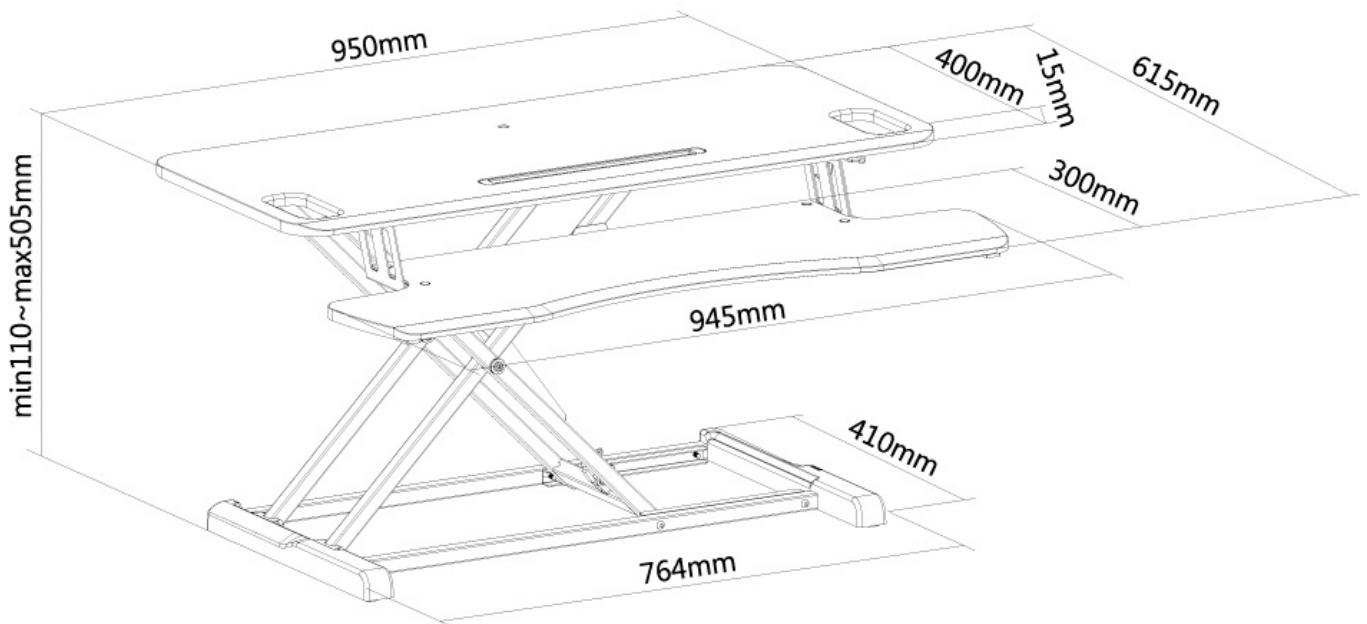

NS-WS300BLACK

NEOMOUNTS NS-WS300BLACK ZIT-
STAWERKPLEK - GASVEER

Neomounts