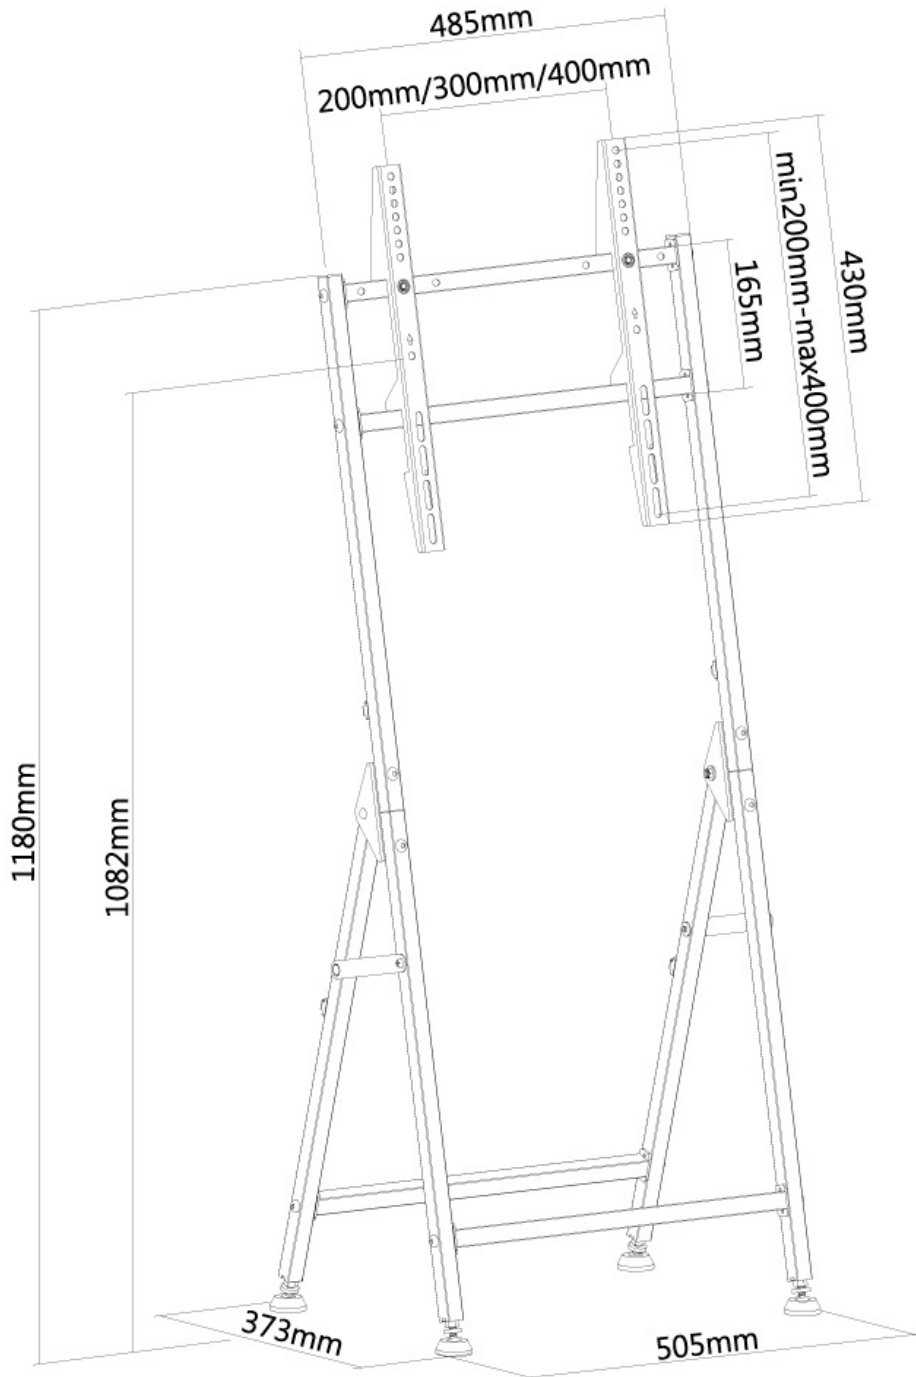

PLASMA-M1000

NEOMOUNTS VLOERSTEUN

Neomounts