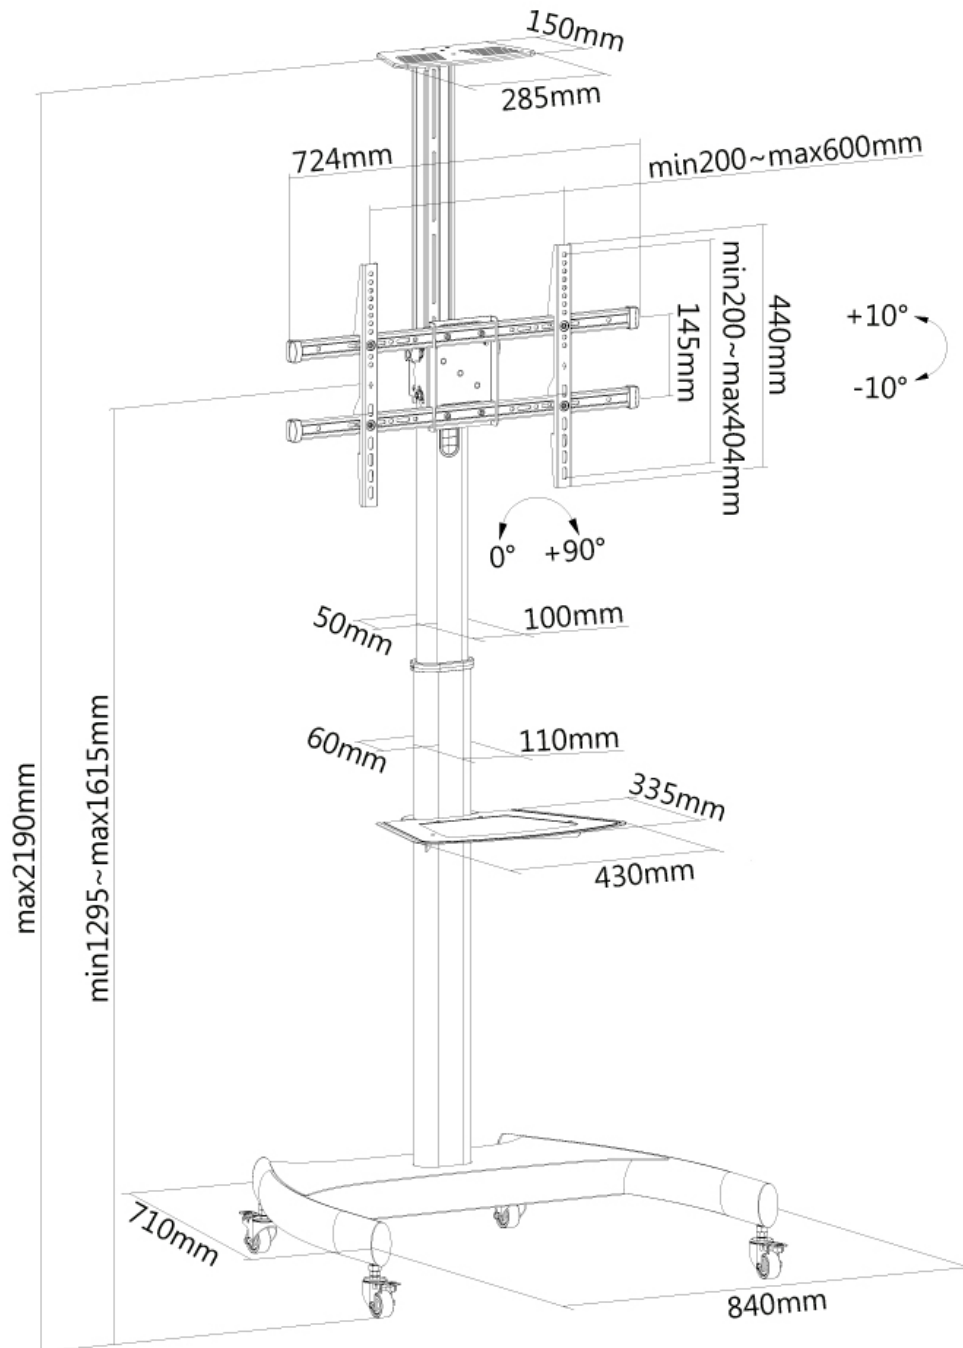

**THE BEST SUPPORT
FOR YOUR AV & IT HARDWARE**
T: +31(0)23-5478888 | E: info@newstar.eu | W: www.newstar.eu

PLASMA-M1900E

MEUBLE SUR ROULETTES NEWSTAR POUR

NewStar Products Europe B.V.
Wateringweg 62/B
2031 EJ HAARLEM
THE NETHERLANDS

Phone : +31(0)23-5478888
Fax : +31(0)23-5478889
Email : info@newstar.nl
Website : www.newstar.eu

NewStar cannot be held liable for any inaccuracies and copyrights.
No part of this publication may be reproduced and/or published by print, photocopy, microfilm or in any other way, without prior written permission of NewStar Computer Products Europe BV.