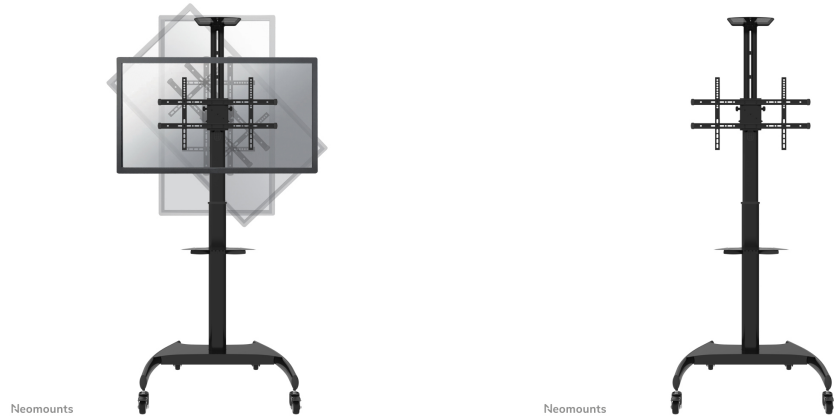

FUNCTIONALITEIT

| | |
|-------------------|------------|
| Hoogteverstelling | 130-162 cm |
| Kantelen (graden) | 20° |
| Roteren (graden) | 90° |
| Verstellingstype | Manueel |

INFORMATIE

| | |
|----------------|---------------|
| Kleur | Zwart |
| Hoofdmateriaal | Staal |
| Garantie | 5 jaar |
| EAN code | 8717371447045 |

NEOMOUNTS VLOERSTEUN

Neomounts PLASMA-M1900E is een verrijdbaar meubel voor flat screens t/m 70" (178 cm), 90° rotatie - Zwart

Met dit Neomounts meubel, model PLASMA-M1900E, plaatst u een LCD/LED/PLASMA scherm op de vloer.

Door gebruik te maken van een vloerstandaard profiteert u optimaal van de mogelijkheden van uw scherm. De steun is eenvoudig in hoogte te verstellen tussen 130 en 162 cm. Tevens kunt u het scherm kantelen en zwenken. Hierdoor creëert u de ideale kijkhoek. Kabels zijn netjes weg te werken in de kolom.

De PLASMA-M1900E is geschikt voor schermen t/m 70" (178 cm). Het draagvermogen van deze standaard is 50 kg. De steun is geschikt voor schermen met een VESA gatenpatroon van 200x200 mm t/m 600x400 mm. De trolley is voorzien van vier solide zwenkwielen, waarvan de twee voorwielen zijn voorzien van een rem.