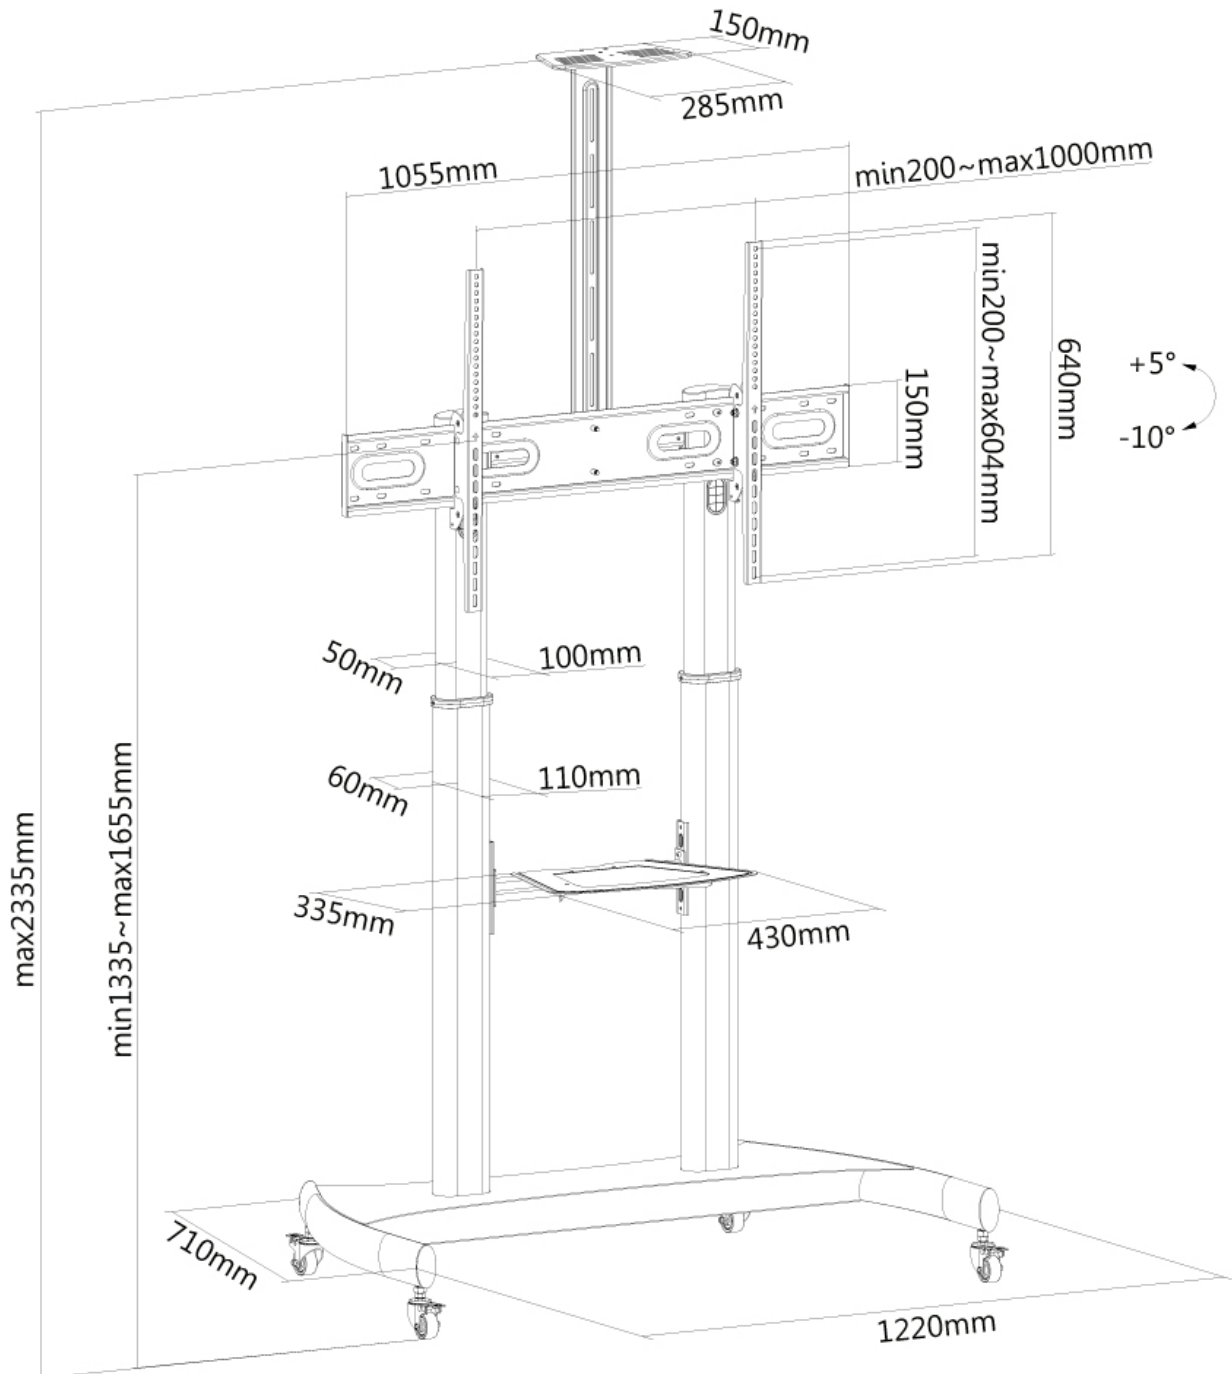

THE BEST SUPPORT
FOR YOUR AV & IT HARDWARE
T: +31(0)23-5478888 | E: info@newstar.eu | W: www.newstar.eu

PLASMA-M1950E

MEUBLE SUR ROULETTES NEWSTAR POUR

NewStar Products Europe B.V.
Wateringweg 62/B
2031 EJ HAARLEM
THE NETHERLANDS

Phone : +31(0)23-5478888
Fax : +31(0)23-5478889
Email : info@newstar.nl
Website : www.newstar.eu

NewStar cannot be held liable for any inaccuracies and copyrights.
No part of this publication may be reproduced and/or published by print, photocopy, microfilm or in any other way, without prior written permission of NewStar Computer Products Europe BV.