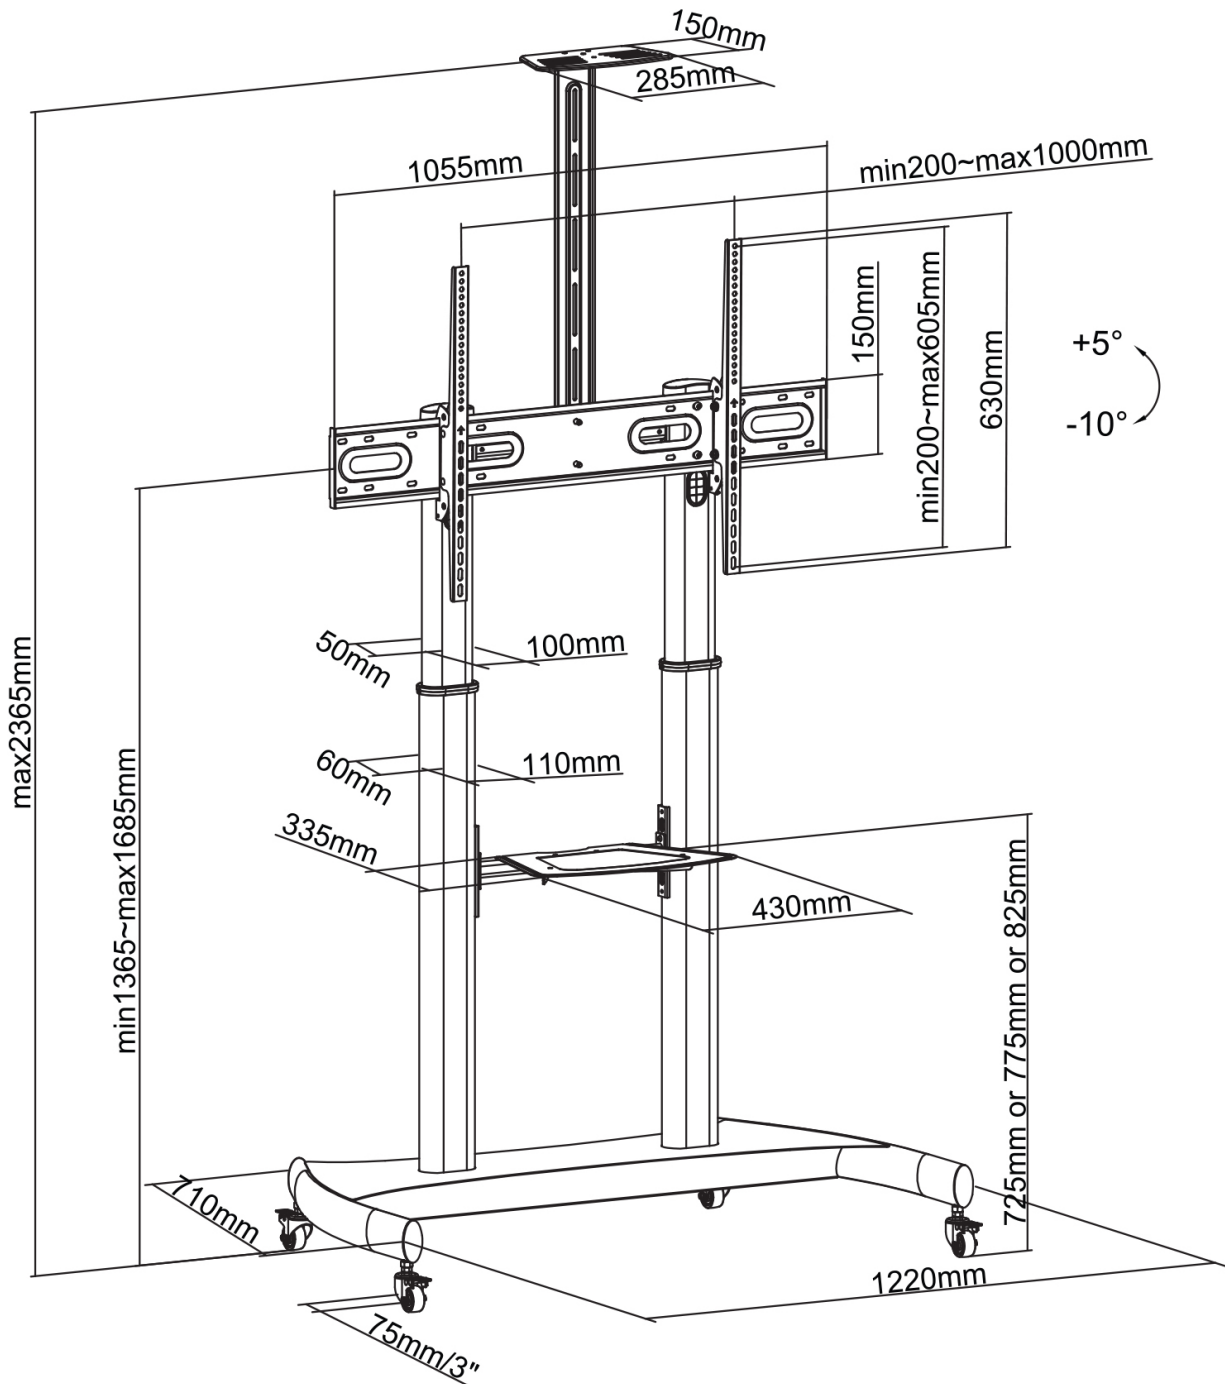

THE BEST SUPPORT
FOR YOUR AV & IT HARDWARE
T: +31(0)23-5478888 | E: info@newstar.eu | W: www.newstar.eu

PLASMA-M1950E

NEWSTAR VERRIJDBAAR FLATSCREEN

NewStar Products Europe B.V.
Wateringweg 62/B
2031 EJ HAARLEM
THE NETHERLANDS

Phone : +31(0)23-5478888
Fax : +31(0)23-5478889
Email : info@newstar.nl
Website : www.newstar.eu

NewStar cannot be held liable for any inaccuracies and copyrights.
No part of this publication may be reproduced and/or published by print, photocopy, microfilm or in any other way, without prior written permission of NewStar Computer Products Europe BV.