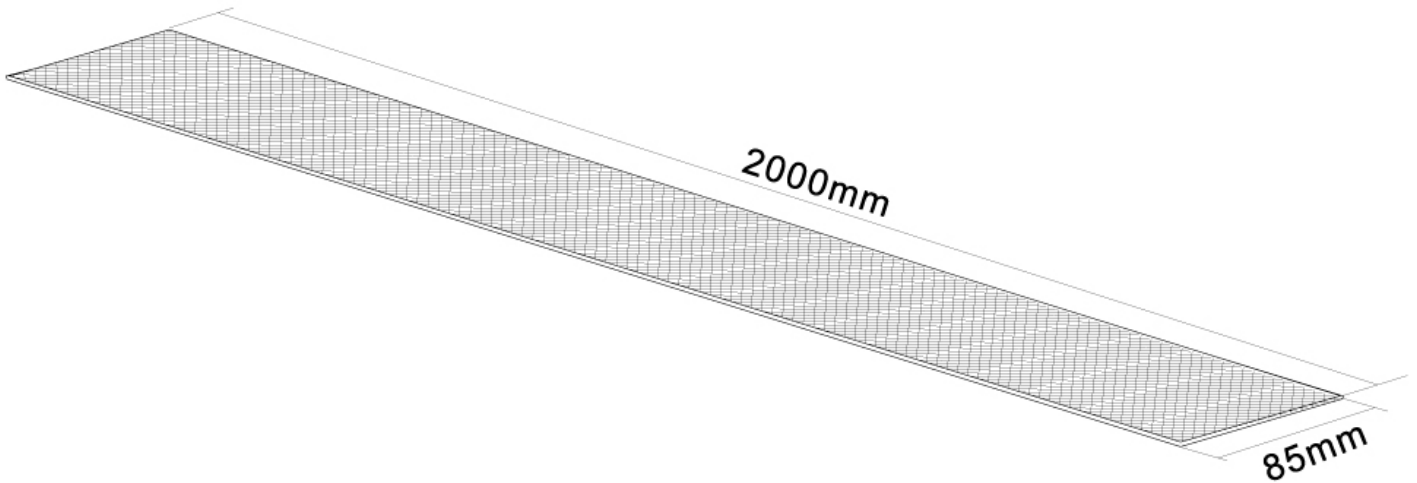

**THE BEST SUPPORT
FOR YOUR AV & IT HARDWARE**
T: + 31(0)23-5478888 | E: info@newstar.eu | W: www.newstar.eu

NS-CS200WHITE

NEWSTAR CHAUSSETTE DE CÂBLE

NewStar Products Europe B.V.
Wateringweg 62/B
2031 EJ HAARLEM
THE NETHERLANDS

Phone : +31(0)23-5478888
Fax : +31(0)23-5478889
Email : info@newstar.nl
Website : www.newstar.eu

NewStar cannot be held liable for any inaccuracies and copyrights.
No part of this publication may be reproduced and/or published by print, photocopy, microfilm or in any other way, without prior written permission of NewStar Computer Products Europe BV.