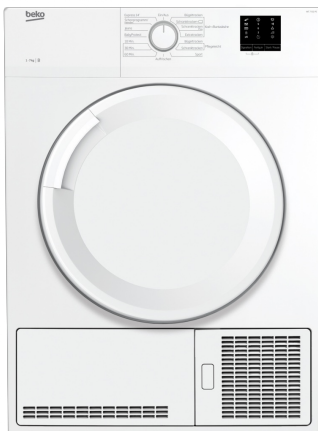

Notizen:

Kondenstrockner

WT 7132 PS

EAN: 8690842176326

- Programmablaufanzeige
- Elektronische Feuchtemessung
- Kindersicherung
- Super Express - Programm

Der Kondenstrockner WT 7132 PS ist ein wahres Technikwunder : Mit automatischem Knitterschutz, elektronischer Feuchtemessung und vielen Zusatzprogrammen wie Express und Auffrischen haben Sie einen Trockner für alle Fälle. Das LED- Display mit 3-6-9 h Startzeitvorwahl macht das Gerät sehr bedienfreundlich: Egal ob Programmablaufanzeige oder die Hinweisanzeige zum Tank entleeren oder zum Filter reinigen - Sie haben alles auf einen Blick.

Technische Daten

Funktionen

- Trommeldesign: Aquawave-Schontrommel
- Unterbaufähig: Nein
- Direktanschluss an die Wasserleitung möglich: Nein
- Restzeitanzeige: Nein
- Wasch-Trocken-Säule: möglich
- Display: Nein
- Reversierende Trommel: Ja
- Zeitvorwahl (h): Nein
- Sensortrocknung: Ja
- Abluftschlauch: Nein
- Einfüllöffnung: Kreisförmig
- Kindersicherung: Ja
- Signalabwahl: Ja
- Knitterschutz: Ja
- Anzeige - aktivierte Kindersicherung: Ja
- Anzeige - Filter reinigen (LED): Ja
- Anzeige - Kondensator reinigen (LED): Ja
- Anzeige - Tank leeren (LED): Ja
- Programm-Ablaufanzeige: Ja
- Trommelinnenbeleuchtung: Nein
- Trommelmaterial: Galvanisiert

Allgemein

- Typ: Kondenstrockner
- Einbaugerät: Nein
- Farbe: Weiß
- Beladungskapazität (kg): 7

Energietikett

ENERG Y IJA
енергия · ενέργεια IE IA

beko WT 7132 PS

A+++
A++
A+
A
B
C
D

504
kWh/annum

ENERGIA · ЕНЕРГИЯ · ΕΝΕΡΓΕΙΑ
ENERGUA · ENERGY · ENERGIE
ENERGI