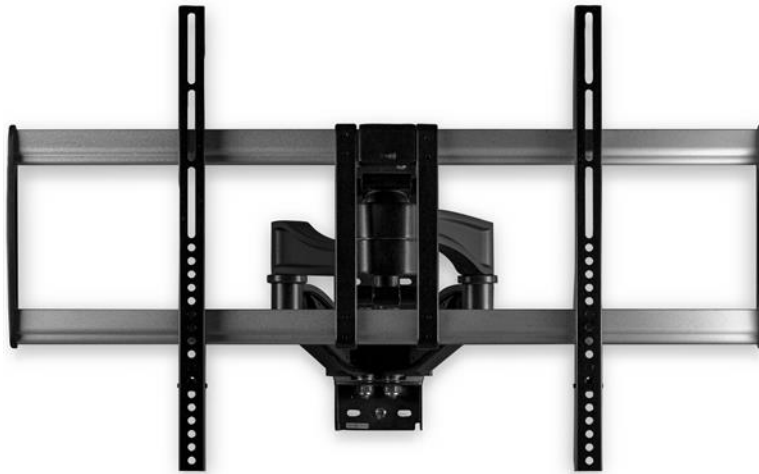

TV muurbeugel - volledig beweegbaar - Premium

Product ID: FPWARPS

Deze volledig beweegbare tv-muurbeugel is sterk en slank en biedt u de mogelijkheid om zowel ruimte vrij te maken door uw 32 tot 75" tv aan de wand te monteren als eenvoudig de juiste kijkhoek in te stellen.

Soepel beweegbaar en verstelbaar

Na de montage kan de muurbeugel voor platte tv's eenvoudig en zonder gereedschap worden versteld. U kunt de armen eenvoudig in- en uitschuiven zodat uw tv tussen 10,5 en 55 cm van de wand staat. De tv-beugel kan +/-60° worden gedraaid en +/-15° worden gekanteld voor de optimale kijkhoek.

Slank design

Deze premium tv-muursteun combineert op prachtige wijze vorm en functie. Ontworpen voor een indrukwekkende verschijning op elke plaats, is het dankzij het premium zwarte en zilveren design ideaal in lobby's of gangen in bedrijven, informatiekiosken of woonkamers. Bij uitgeschoven armen zorgen de beschermkappen voor een nette, professionele look. De kabelbeheergoot in de armen houdt de kabels netjes georganiseerd en uit het zicht.

Eigenschappen

- Bespaar ruimte door uw 32 tot 75 inch tv aan de wand te monteren
- Eenvoudige verstelling met volledig beweegbare, scharnierende armen
- Draait +/-60° en kantelt +/-15° voor de ideale kijkhoek
- Armen komen tussen 10,5 en 55 cm van de wand af
- Slanke en robuuste stalen en aluminium constructie (ondersteunt een gewicht tot 85 kg)