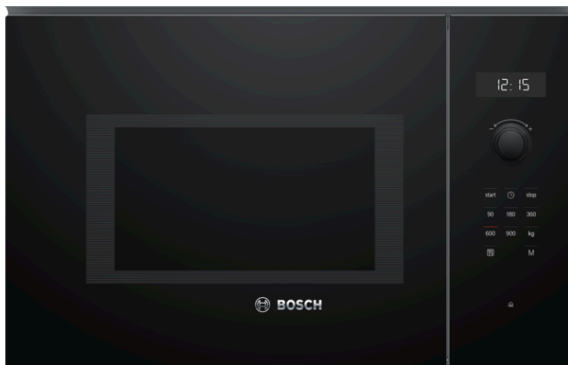

**Serie | 6**

**BFL554MB0**  
**Microonde 25 l. incasso 38 cm**  
**Nero**  
**Nero**

**Accessori integrati**  
1 x Piatto girevole

**Microonde da incasso altezza 38 cm: adatto a cuocere e riscaldare velocemente ogni pietanza.**

- **Funzione microonde:** risparmio di tempo durante la preparazione, il riscaldamento o la scongelazione delle pietanze.
- **7 programmi automatici:** facile cottura di ogni pietanza grazie ai 7 programmi automatici preselezionabili.
- **Apertura elettronica della porta:** comodità massima grazie alla apertura attraverso d'un pulsante.
- **Display digitale LED colore bianco:** facile e comodo da utilizzare

#### **Microonde 25 l. incasso 38 cm Nero Nero**

**Microonde da incasso altezza 38 cm: adatto a cuocere e riscaldare velocemente ogni pietanza.**

- 
- Microonde da incasso per montaggio a colonna
  - Altezza 38 cm. Per installazione in un mobile di 60 cm di larghezza
  - Controllo elettronico facile di utilizzare, con pulsanti e manopole a scomparsa push-pull
  - Display digitale a LED, bianco
  - Volume cavità: 25 l
  - Piatto girevole in vetro 31,5 cm
  - Cavità del forno: acciaio inox
  - Microonde da 900 W in 5 stadi di potenza: 900/600/360/180/90 W
  - Timer elettronico di fine cottura
  - Programmi automatici: 7
  - Funzione memory: 1
  - 4 programmi di scongelamento e 3 programmi di cottura
  - Porta a bandiera con cerniera a sinistra
  - Illuminazione a LED
  - Assorbimento massimo elettrico: 1.45 kW