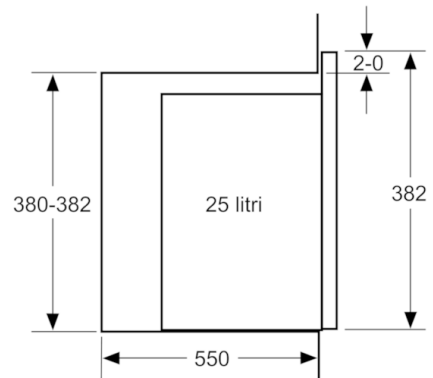

**Dati tecnici**

Tipo di microonde :	solo microonde
Tipo di controllo :	elettronico
Colore/materiale del frontale :	nero
Dimensioni del prodotto (mm) :	382 x 594 x 388
Dimensioni del vano cottura :	208.0 x 328.0 x 369.0
Lunghezza del cavo di alimentazione elettrica (cm) :	130
Peso netto (kg) :	19,013
Peso lordo (kg) :	22,0
Codice EAN :	4242005038985
Massima potenza del microonde (W) :	900
Dati nominali collegamento elettrico (W) :	1450
Corrente (A) :	10
Tensione (V) :	220-230
Frequenza (Hz) :	50
Tipo di spina :	Schuko

#### **Microonde 25 l. incasso 38 cm Nero Nero**

**Microonde da incasso altezza 38 cm: adatto a cuocere e riscaldare velocemente ogni pietanza.**

- 
- Microonde da incasso per montaggio a colonna
  - Altezza 38 cm. Per installazione in un mobile di 60 cm di larghezza
  - Controllo elettronico facile di utilizzare, con pulsanti e manopole a scomparsa push-pull
  - Display digitale a LED, bianco
  - Volume cavità: 25 l
  - Piatto girevole in vetro 31,5 cm
  - Cavità del forno: acciaio inox
  - Microonde da 900 W in 5 stadi di potenza: 900/600/360/180/90 W
  - Timer elettronico di fine cottura
  - Programmi automatici: 7
  - Funzione memory: 1
  - 4 programmi di scongelamento e 3 programmi di cottura
  - Porta a bandiera con cerniera a sinistra
  - Illuminazione a LED
  - Assorbimento massimo elettrico: 1.45 kW

#### **Dimensioni**

- Dimensioni apparecchio (AxLxP): 382 mm x 594 mm x 388 mm
- Dimensioni nicchia (AxLxP): 560 mm - 568 mm x 380 mm - 382 mm x 550 mm
- Si prega di fare riferimento alle quote d'installazione mostrate nel disegno tecnico

Microonde  
Montaggio angolare

Dimensioni in mm

Dimensioni in mm

\* 20 mm per parte frontale  
in metallo

Dimensioni in mm

Dimensioni in mm