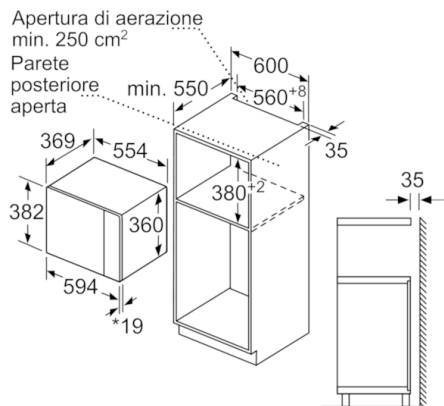

#### **Microonde 25 l. incasso 38 cm Nero Nero**

**Microonde da incasso altezza 38 cm: adatto a cuocere e riscaldare velocemente ogni pietanza.**

- 
- Microonde da incasso per montaggio a colonna
  - Altezza 38 cm. Per installazione in un mobile di 60 cm di larghezza
  - Controllo elettronico facile di utilizzare, con pulsanti e manopole a scomparsa push-pull
  - Display digitale a LED, bianco
  - Volume cavità: 25 l
  - Piatto girevole in vetro 31,5 cm
  - Cavità del forno: acciaio inox
  - Microonde da 900 W in 5 stadi di potenza: 900/600/360/180/90 W
  - Timer elettronico di fine cottura
  - Programmi automatici: 7
  - Funzione memory: 1
  - 4 programmi di scongelamento e 3 programmi di cottura
  - Porta a bandiera con cerniera a sinistra
  - Illuminazione a LED
  - Assorbimento massimo elettrico: 1.45 kW

#### **Dimensioni**

- Dimensioni apparecchio (AxLxP): 382 mm x 594 mm x 388 mm
- Dimensioni nicchia (AxLxP): 560 mm - 568 mm x 380 mm - 382 mm x 550 mm
- Si prega di fare riferimento alle quote d'installazione mostrate nel disegno tecnico

#### **Informazioni tecniche**

- Assorbimento massimo elettrico: 1.45 kW
- Tensione: 220 - 230 V
- Lungh. cavo alimentazione: 130 cm

**Serie | 6 Microonde**
**BFL554MB0**
**Microonde 25 l. incasso 38 cm Nero**

Microonde  
Montaggio angolare

Dimensioni in mm

Dimensioni in mm

\* 20 mm per parte frontale  
in metallo

Dimensioni in mm

Dimensioni in mm