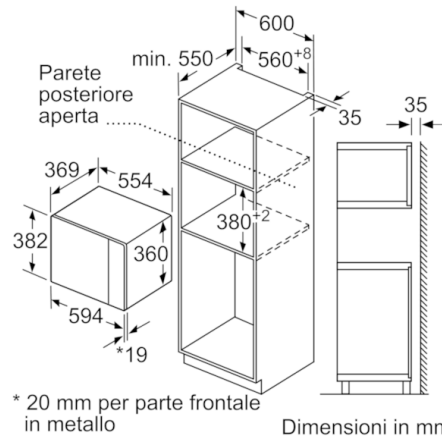

#### **Microonde 25 l. incasso 38 cm Nero Nero**

**Microonde da incasso altezza 38 cm: adatto a cuocere e riscaldare velocemente ogni pietanza.**

- 
- Microonde da incasso per montaggio a colonna
  - Altezza 38 cm. Per installazione in un mobile di 60 cm di larghezza
  - Controllo elettronico facile di utilizzare, con pulsanti e manopole a scomparsa push-pull
  - Display digitale a LED, bianco
  - Volume cavità: 25 l
  - Piatto girevole in vetro 31,5 cm
  - Cavità del forno: acciaio inox
  - Microonde da 900 W in 5 stadi di potenza: 900/600/360/180/90 W
  - Timer elettronico di fine cottura
  - Programmi automatici: 7
  - Funzione memory: 1
  - 4 programmi di scongelamento e 3 programmi di cottura
  - Porta a bandiera con cerniera a sinistra
  - Illuminazione a LED
  - Assorbimento massimo elettrico: 1.45 kW

#### **Dimensioni**

- Dimensioni apparecchio (AxLxP): 382 mm x 594 mm x 388 mm
- Dimensioni nicchia (AxLxP): 560 mm - 568 mm x 380 mm - 382 mm x 550 mm
- Si prega di fare riferimento alle quote d'installazione mostrate nel disegno tecnico

#### **Informazioni tecniche**

- Assorbimento massimo elettrico: 1.45 kW
- Tensione: 220 - 230 V
- Lungh. cavo alimentazione: 130 cm

**Serie | 6 Microonde**
**BFL554MB0**
**Microonde 25 l. incasso 38 cm Nero**

Microonde  
Montaggio angolare

Dimensioni in mm

Dimensioni in mm

\* 20 mm per parte frontale  
in metallo

Dimensioni in mm

Dimensioni in mm