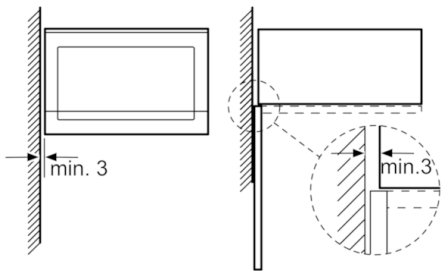

#### **Microonde 25 l. incasso 38 cm Nero Nero**

**Microonde da incasso altezza 38 cm: adatto a cuocere e riscaldare velocemente ogni pietanza.**

- 
- Microonde da incasso per montaggio a colonna
  - Altezza 38 cm. Per installazione in un mobile di 60 cm di larghezza
  - Controllo elettronico facile di utilizzare, con pulsanti e manopole a scomparsa push-pull
  - Display digitale a LED, bianco
  - Volume cavità: 25 l
  - Piatto girevole in vetro 31,5 cm
  - Cavità del forno: acciaio inox
  - Microonde da 900 W in 5 stadi di potenza: 900/600/360/180/90 W
  - Timer elettronico di fine cottura
  - Programmi automatici: 7
  - Funzione memory: 1
  - 4 programmi di scongelamento e 3 programmi di cottura
  - Porta a bandiera con cerniera a sinistra
  - Illuminazione a LED
  - Assorbimento massimo elettrico: 1.45 kW

#### **Accessori**

- Accessori: Piatto girevole

#### **Dimensioni**

- Dimensioni apparecchio (AxLxP): 382 mm x 594 mm x 388 mm
- Dimensioni nicchia (AxLxP): 560 mm - 568 mm x 380 mm - 382 mm x 550 mm
- Si prega di fare riferimento alle quote d'installazione mostrate nel disegno tecnico

Microonde  
Montaggio angolare

Dimensioni in mm

Dimensioni in mm

\* 20 mm per parte frontale  
in metallo

Dimensioni in mm

Dimensioni in mm