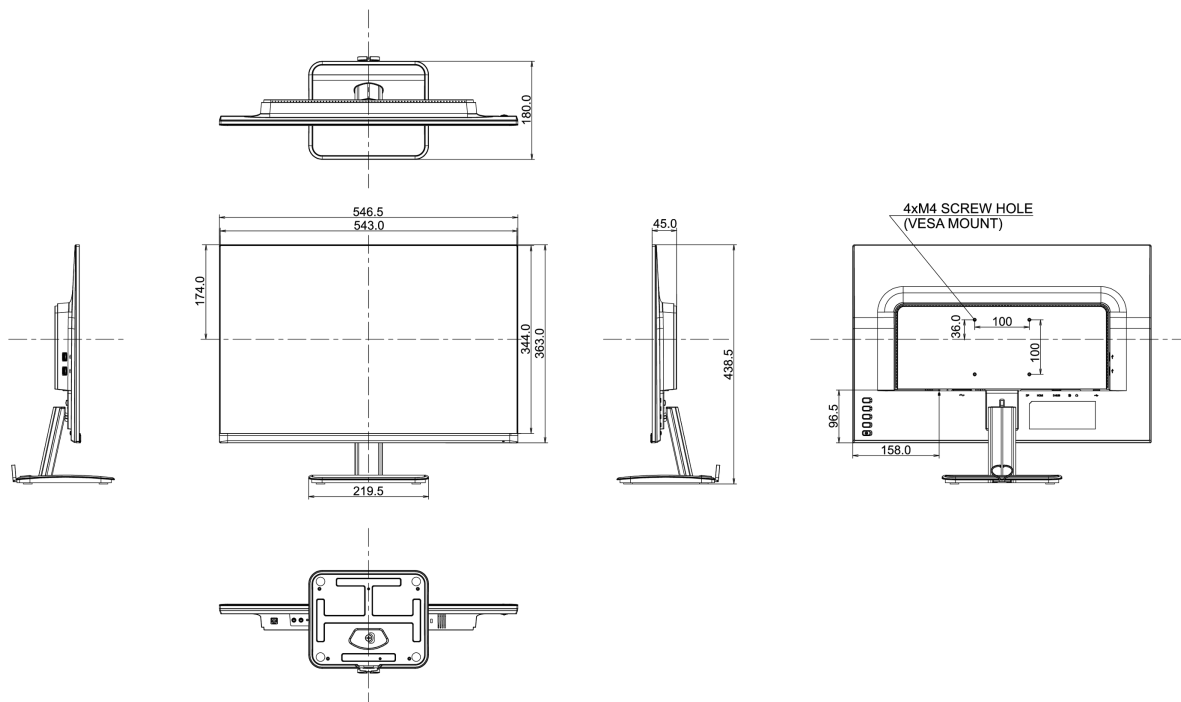

04 MECHANISME

Positieaanpassingen	kantelen
Kantelhoek	22° omhoog; 5° omlaag
VESA montage	100 x 100mm
Bedrijfstemperatuur	5°C - 35°C
Opslagruimte temperatuur	- 20°C - 60°C

05 INBEGREPEN ACCESSOIRES

Kabels	Stroom (1.8m), USB (1.8m), DP (1.8m)
Overige	Quick guide handleiding, veiligheidsinstructies

08 AFMETINGEN / GEWICHT

Product afmetingen B x H x D	546.5 x 438.5 x 180mm
Gewicht (zonder doos)	3.9kg
EAN code	4948570116720

XU2595WSU

09 EU ENERGIELABEL

Producent	iiyama
Model	ProLite XU2595WSU-B1

Energie efficiëntie klasse	A
Zichtbaar scherm diagonaal	63.36cm; 24.95"; (25" segment)
Stroom in stand-by	0.5W stand by
Power in OFF Mode	0.5W uit modus
Resolutie	1920 x 1200