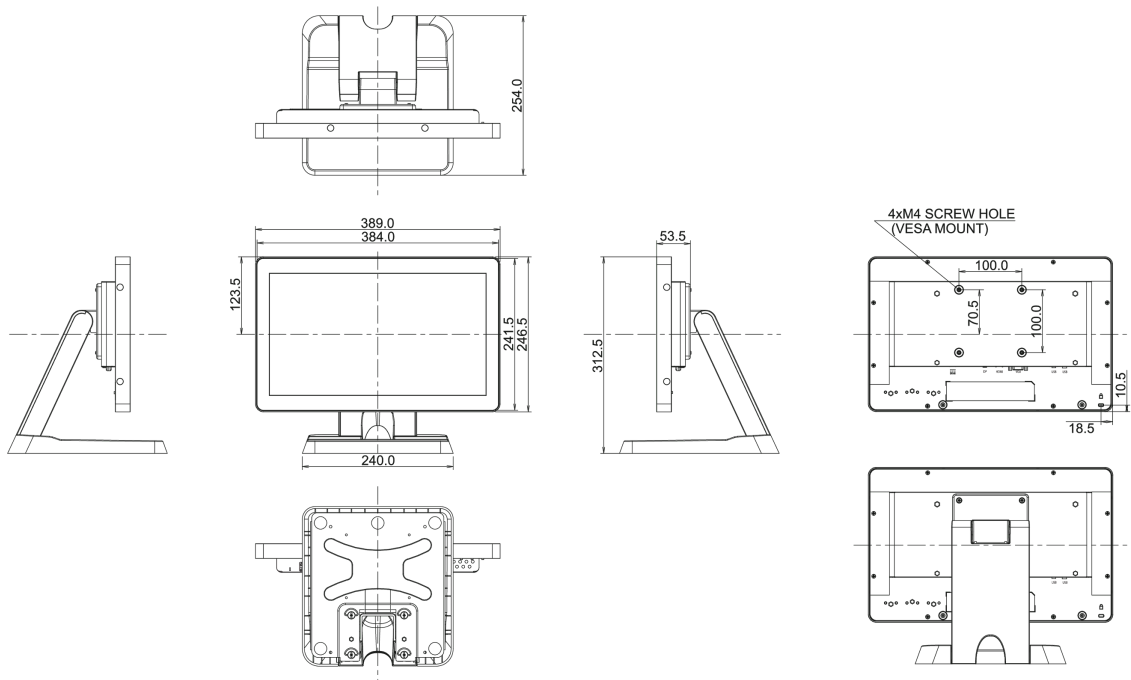

## 10 AFMETINGEN / GEWICHT

Product afmetingen B x H x D	389 x 312.5 x 254mm
Gewicht (zonder doos)	4.5kg
EAN code	4948570116393

*Alle handelsmerken zijn geregistreerd. Gegevens onder voorbehoud van zetfouten. Specificaties kunnen vooraf en zonder opgaaf van reden gewijzigd worden. Alle LCD-panels vallen onder ISO-9241-307:2008 inzake pixelfouten.*