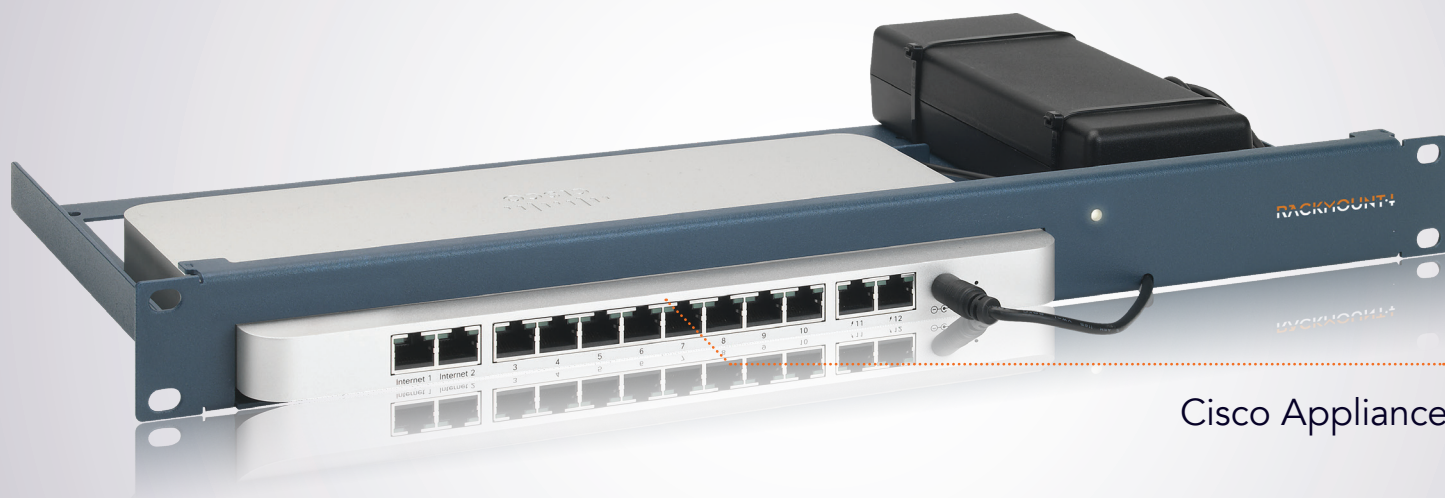

Productlijn  
**CISRACK**

Type  
**RM-CI-T6**

Ondersteunde modellen **MERAKI MX68**  
**MERAKI MX68W**  
**MERAKI MX68CW**

AFMETINGEN 1U

KLEUR Metallic Blue

VERPAKKINGSAFMETINGEN 80 x 520 x 270 mm

3.14 x 20.47 x 10.63 in

PRODUCTAFMETINGEN 44 x 482 x 217 mm

(hoogte x breedte x diepte) 1.73 x 18.98 x 8.54 in

Cisco Appliance

## ALL THE REASONS TO RACK YOUR APPLIANCE

- Rackmount.IT kits houden je 19-inch rack netjes en verhogen de betrouwbaarheid van je apparaten.
- Gemakkelijke 5-minuten installatie in een 19-inch rack.
- Alle netwerkaansluitingen zijn naar voren gebracht.
- Het apparaat en de voeding wordt vastgezet.
- Naast standaard modellen, ontwikkelt Rackmount.IT op maat gemaakte racks in elke kleur op projectbasis.