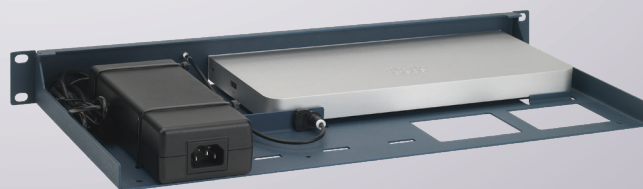

Productlijn  
**CISRACK**

Type  
**RM-CI-T6**

Ondersteunde modellen **MERAKI MX68**  
**MERAKI MX68W**  
**MERAKI MX68CW**

AFMETINGEN 1U

KLEUR Metallic Blue

VERPAKKINGSAFMETINGEN 80 x 520 x 270 mm

3.14 x 20.47 x 10.63 in

PRODUCTAFMETINGEN 44 x 482 x 217 mm

(hoogte x breedte x diepte) 1.73 x 18.98 x 8.54 in

Cisco Appliance

## ALL THE REASONS TO RACK YOUR APPLIANCE

- Rackmount.IT kits houden je 19-inch rack netjes en verhogen de betrouwbaarheid van je apparaten.
- Gemakkelijke 5-minuten installatie in een 19-inch rack.
- Alle netwerkaansluitingen zijn naar voren gebracht.
- Het apparaat en de voeding wordt vastgezet.
- Naast standaard modellen, ontwikkelt Rackmount.IT op maat gemaakte racks in elke kleur op projectbasis.