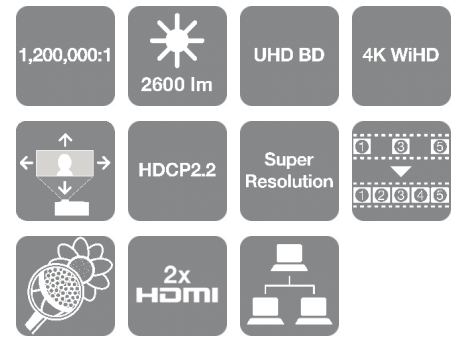

EH-TW9400W

DATENBLATT / BROSCHÜRE

Erleben Sie großes Kino zu Hause mit diesem 4K-PRO-UHD-Projektor¹ mit HDR-Unterstützung, 4K-WiHD-Sender, motorisierter Optik und 3LCD-Technologie von Epson.

Mit diesem 4K-PRO-UHD-Projektor¹ mit 4K-WiHD-Sender genießen Filmliebhaber beeindruckende Bilder und verbringen weniger Zeit mit der Verkabelung. Mit vielen Funktionen sorgt der Projektor für eine großartige Darstellung mit einem hohen dynamischen Kontrastverhältnis von 1.200.000:1, 4K-Enhancement-Technologie, 3LCD-Technologie und Full HD mit UHD BD- und HDR-Unterstützung. Mit der motorisierten Optik ist die Einrichtung schnell, präzise und einfach.

Genießen Sie eine ultimative Bildqualität

Optimieren Sie Ihr Heimkinoerlebnis – mit diesem leistungsstarken 4K-PRO-UHD-Projektor¹. Unsere 3LCD-Technologie liefert eine gleich hohe Weiß- und Farbhelligkeit von 2.600 Lumen und natürliche, lebendige und satte Farben ganz ohne Regenbogeneffekt. Die HDR-Unterstützung macht zusätzliche Details sichtbar und sorgt für mehr Tiefe. Die lebensechten Farben werden durch den extrem großen Farbraum weiter optimiert. Darüber hinaus bietet der Projektor mit einem hohen Kontrastverhältnis von 1.200.000:1 tiefe Schwarztöne und stellt dunkle Bereiche unglaublich detailliert dar. Auch Szenen mit schnellen Bewegungen werden perfekt dargestellt. Frame-Interpolation (Zwischenbildberechnung) und Detailoptimierung gewährleisten, dass die Inhalte scharf und sauber aussehen.

Diese Produktinformationen können ohne vorherige Ankündigung geändert werden.

Last extracted: 2018-12-17

1. Die 4K-Enhancement-Technologie verschiebt zur Verdoppelung der Full HD-Auflösung jeden Bildpunkt diagonal. Die Auflösung im 3D-Modus ist Full HD.
2. Auf Basis einer Filmlänge von durchschnittlich 105 Minuten bei Betrieb des Projektors im Economy-Modus.