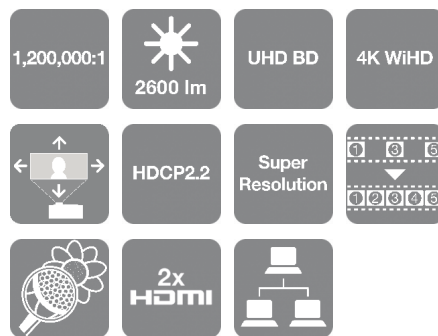

EH-TW9400W

KARTA PRODUKTU

Ciesz się niesamowitym kinem domowym z projektorem 4K dzięki obsłudze PRO-UHD¹, HDR, wbudowanemu nadajnikowi 4K WiHD, układowi optycznemu z silnikami oraz technologii 3LCD.

Dzięki nadajnikowi 4K WiHD, w który został wyposażony ten projektor 4K PRO-UHD¹, miłośnicy filmów będą mogli cieszyć się niesamowitymi obrazami bez martwienia się o kable i sposób podłączenia. Ten projektor o ogromnych możliwościach wyświetla obrazy o znakomitej jakości i współczynniku kontrastu dynamicznego 1 200 000:1 oraz wykorzystuje technologie optymalizacji 4K, 3LCD, Full HD, UHD BD oraz HDR. Dzięki obiektywom z silnikami konfiguracja jest szybka, precyzyjna i łatwa.

Nieźródlna jakość obrazu

Poznaj, co znaczy prawdziwe kino domowe, dzięki potężnemu projektorowi 4K z obsługą standardów PRO-UHD¹. Technologia 3LCD i równie wysokie natężenie światła białego oraz barwnego, które wynosi 2600 lumenów, pozwalają uzyskać żywe kolory bez efektu tęczy. Obsługa HDR sprawia, że widać jeszcze więcej szczegółów, obraz zyskuje większą głębię, a kolory są naturalne, ale bardziej nasycone. Bardzo szeroka paleta barw zwiększa zakres żywych kolorów. Ponadto wysoki współczynnik kontrastu 1 200 000:1 sprawia, że ciemniejsze miejsca przestają być niewyraźne, a czernie zyskują dodatkową głębię. Funkcje interpolacji klatek i Detail Enhancement sprawiają, że obrazy są ostre, a przejścia między nimi płynne, dzięki czemu projektor z łatwością radzi sobie nawet z najszybszymi scenami akcji.