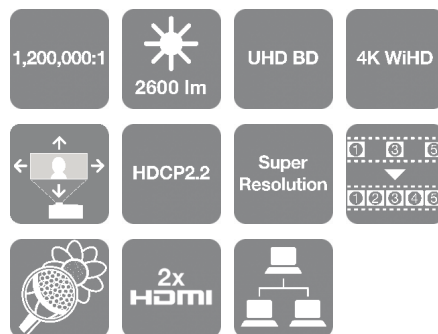

EH-TW9400W

FAKTAARK

Opplev kinoeventyret hjemme med denne 4K-kompatible, HDR-klare PRO-UHD1-projektoren med 4K WiHD-sender, motorisert optikk og 3LCD-teknologi.

Filmelskere kan bruke mer tid på å nyte de fantastiske bildene og mindre på å bekymre seg for ledninger og kabler med denne 4K PRO-UHD1-projektorens WiHD-sender. Det rommer rikelig med funksjoner for å sikre en fantastisk opplevelse med et høydynamisk kontrastforhold på 1 200 000:1, 4K enhancement-teknologi, 3LCD-teknologi, full HD og støtte for UHD BD og HDR. Og med motorisert optikk er den er rask, presis og enkel å installere.

Trådløs visning

Det er enkelt å strøemme 4K-innhold av høy kvalitet til EH-TW9400W fra smarttelefon, spillkonsoll, Blu-ray-spiller med mer. Bare koble til 4K WiHD-senderen via HDMI.

Det beste innen bildekvalitet

Hev hjemmekinoopplevelsen til et nytt nivå med denne kraftige 4K PRO-UHD1-projektoren. 3LCD-teknologi gjør at du kan unngå «regnbueeffekten» og nyte naturlige og klare farger fordi lysstyrken på 2600 lumen er like høy for både hvitt og farget lys. HDR-støtte avslører flere detaljer og mer dybde i bildet, slik at du får mer naturlige, men samtidig sterkere farger. Ekstra stort fargespekter øker omfanget av naturlige farger. Dessuten kan du se utrolig klart definerte detaljer i skyggene med det høye kontrastforholdet på 1 200 000:1, som gir dypere svartoner. Selv i de raskeste actionscenene sikrer bildeinterpoleringen og detaljforbedringen klare og jevne bevegelser.

Forbedrede kontroller

Det er enkelt å se filmene i riktig sideforhold med lagring av opptil ti formater. Projektoren er også kompatibel med CalMAN-programvaren og tilbyr profesjonelle verktøy for ISF-kalibrering.