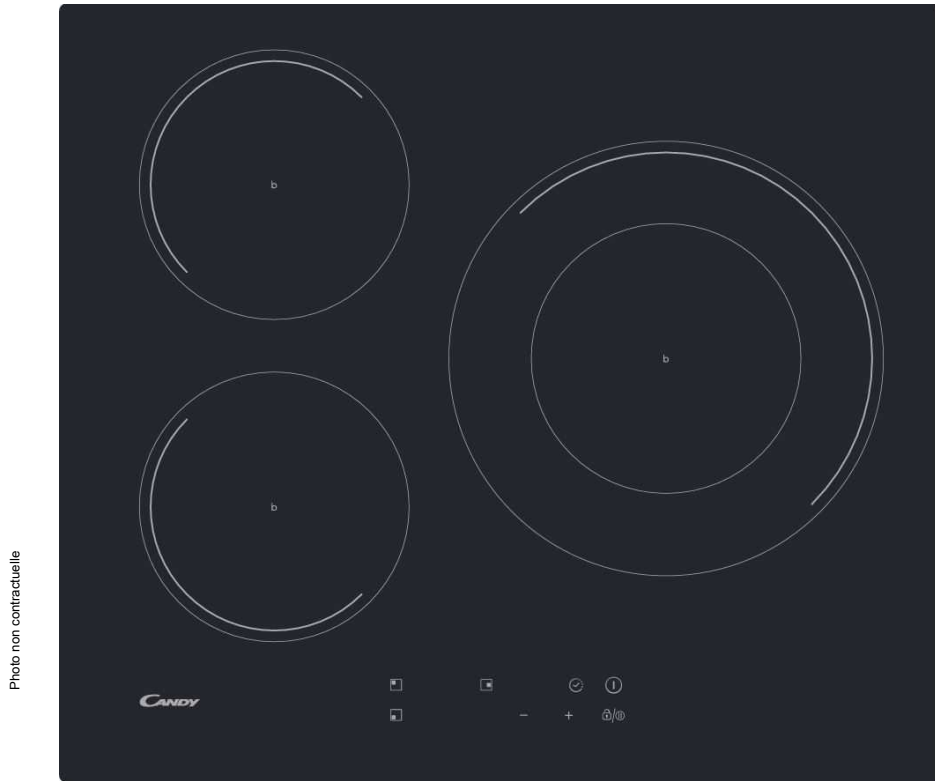

### TABLE INDUCTION

- Type de commandes : Groupées
- Emplacement des commandes : Frontal
- Puissance totale (W) : 7100
- Taille du grand foyer (cm) : 29
- Nombre de boosters : 3
- Booster Max : 3600
- Minuteur : oui
- Niveaux de cuisson : 9
- Couleur : Noir

**TYPE D'APPAREIL**

Type :	Induction
Largeur (cm) :	60
Couleur :	Noir
Finition :	Bords droits

**CARACTÉRISTIQUES**

Type de commandes :	Groupées
Emplacement des commandes :	Frontal
Taille du grand foyer (cm) :	29
Niveaux de cuisson :	9
Nombre de boosters :	3
Booster Max :	3600
Minuteur :	oui
Fonctions spéciales :	Pause, Booster
Touch of colour :	non
Power Management :	oui
Puissance totale (W) :	7100
Double zone :	oui

**DIMENSIONS**

Encastrement (cm) :	56 x 49
---------------------	---------

**Spécification technique**

Article :	33801937
Origine :	CHINE
Code douanier :	85166050
Code EAN	8016361966154