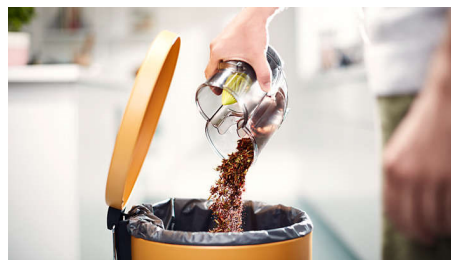

Vidage hygiénique

Le bac à poussière de l'aspirateur est facile à retirer et se vide de manière hygiénique, sans créer de nuages de poussière.