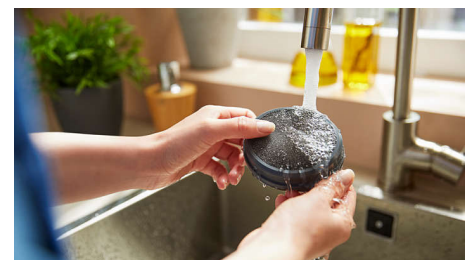

Filtre lavable

Le système de filtration capture jusqu'à 99 % du pollen et des spores de moisissure, puis renvoie l'air propre vers le moteur pour garantir une vitesse élevée de l'air et des performances prolongées.