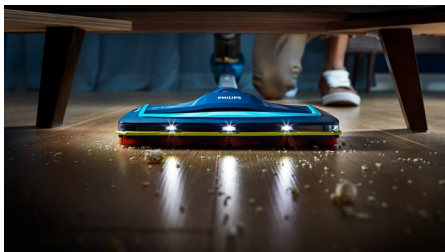

Rapid. Putere de acțiune, chiar și în locurile cele mai dificile

Noul aspirator fără fir SpeedPro oferă curățare rapidă, cu acțiune puternică. Este echipat cu cap de aspirare la 180° pentru adunarea precisă a murdăriei, chiar și în cele mai dificile locuri – aproape de pereți și de mobilier și în colțuri.

Repere

Cap de aspirare la 180°

Capul de aspirare la 180° este proiectat pentru aspirarea puternică și precisă a până la 98 % din praf și murdărie la fiecare trecere, pe toate tipurile de pardoseli, chiar și în locurile greu accesibile.

Cap de aspirare cu LED

Praful, scamele, firele de păr și firimiturile sunt ușor de identificat și aspirat datorită luminilor LED din capul de aspirare SpeedPro. LED-urile din capul de aspirare scot la iveală praful și murdăria ascunse în timp ce dispozitivul se deplasează.

Ajunge rapid peste tot

SpeedPro este flexibil și ușor de manevrat. Compartimentul de praf este în partea superioară, ceea ce permite un unghi mai mic. În plus, poate sta complet lipit de podea pentru a ajunge sub mobila joasă.