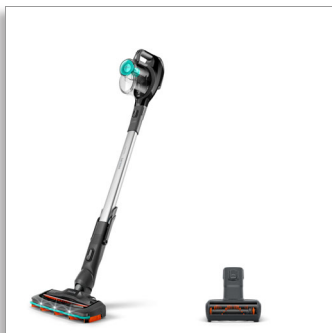

Philips 5000 Series
SpeedPro
Aspirapolvere senza filo

Spazzola aspirante a 180°
21,6 V, fino a 40 min
Mini Turbo Spazzola
Tecnologia PowerCyclone 7

FC6726/01

Veloce. Potente anche nei punti più difficili da raggiungere

Il nuovo aspirapolvere senza filo SpeedPro garantisce una pulizia rapida e un raggio d'azione elevato. L'aspirapolvere è dotato di una spazzola aspirante a 180° per rimuovere lo sporco efficacemente anche nei punti più difficili: vicino alle pareti, ai mobili e negli angoli.

Fast clean, with powerful reach

- I LED della spazzola rivelano la polvere e la sporcizia nascoste
- Due impostazioni di velocità per diversi pavimenti e tipi di sporco
- Cattura fino al 98% di polvere e sporco a ogni passata

Pulizia efficace e senza interruzioni

- Fino a 40 minuti di autonomia, grazie alle batterie agli ioni di litio da 21,6 V
- Unità aspirapolvere, bocchetta a lancia e spazzola integrate
- Il design esclusivo del contenitore della polvere consente di svuotarlo senza creare nuvole di polvere
- Raggiunge agevolmente ogni angolo, anche sotto i mobili
- Spazzola Mini Turbo per la pulizia rapida di superfici morbide