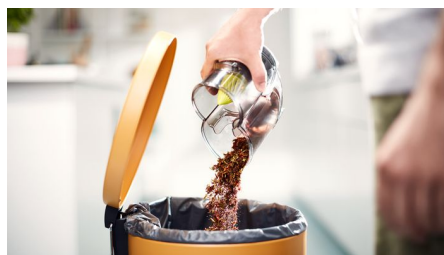

Vaciado higiénico

La cubeta para el polvo de la aspiradora se puede retirar fácilmente y vaciar de forma higiénica sin que se creen nubes de polvo.