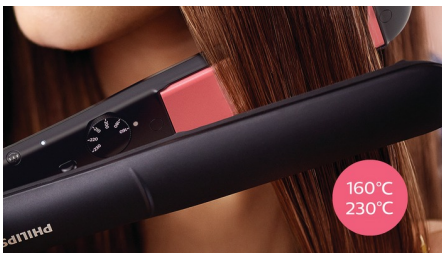

Temperaturintervall

Välj mellan ett temperaturintervall från 160 °C upp till 230 °C för mer varaktigt resultat och mindre hårslitage.