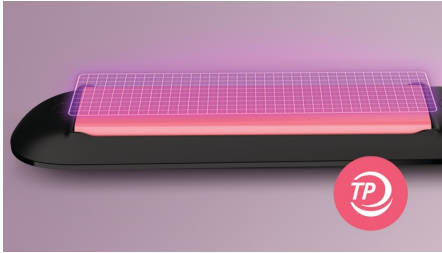

Särskilt utformad för enkel och snabb styling med långa Keratin-belagda plattor och 6 temperaturinställningar. Den vårdar ditt hår tack vare ThermoProtect-teknik som förhindrar överhettning.

Vackert stylat hår

- Temperaturintervall från 160 °C upp till 230 °C

Bra hårvård

- ThermoProtect-teknik
- Keramiska plattor med keratin för smidigt glid och glansigt hår

Lättanvänd

- 6 temperaturinställningar för bättre kontroll
- 100 mm långa plattor för snabb och enkel plattning
- Snabb uppvärmning, klar att användas inom 30 sekunder
- Automatisk avstängning för säker användning
- Knapplåsfunktion för säker och enkel förvaring
- Universalspänning för användning världen över

asimpleswitch.com

Funktioner

ThermoProtect-teknik

ThermoProtect-tekniken fördelar värmen jämnt över plattorna, vilket förhindrar överhettning för att skydda håret.

Keramiska plattor med keratin

De keratin-belagda keramiska plattorna glider smidigt över håret för snabb och enkel styling.

100 mm långa plattor

De långa plattorna på 100 mm gör det möjligt att få bättre kontakt med håret så att du får perfekt, rakt hår både enklare och snabbare.

Snabb uppvärmning

Plattången har snabb uppvärmning och är klar att användas inom 30 sekunder