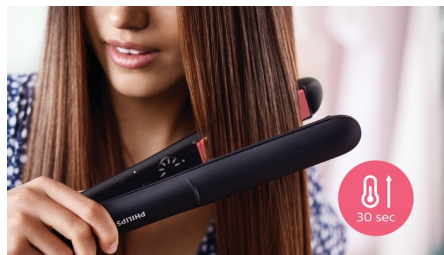

100 mm långa plattor

De långa plattorna på 100 mm gör det möjligt att få bättre kontakt med håret så att du får perfekt, rakt hår både enklare och snabbare.

Snabb uppvärmning

Plattången har snabb uppvärmning och är klar att användas inom 30 sekunder