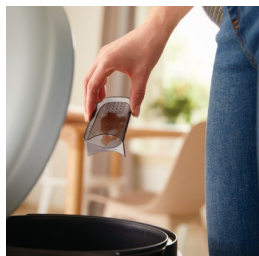

Recipient mare, detașabil pentru scame

Recipientul în care se păstrează scamele este ușor de scos și golit.