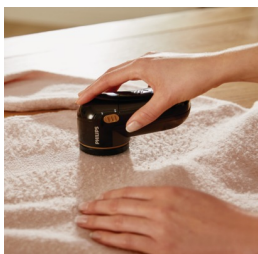

Ușor de utilizat

- Recipientul pentru scame este ușor de scos și golit
- Peria de curățat te ajută să cureți aparatul după fiecare utilizare
- 2 baterii Philips AA sunt incluse în ambalaj

Repere

Lamă lată

Suprafața largă a lamei asigură acoperirea simultană a unei zone mai mari a articolelor vestimentare, fiind necesare mai puține mișcări pentru a-ți face îmbrăcămintea să arate ca nouă din nou

Rotire a lamei de 8800 rotații/min