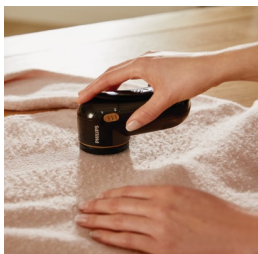

8800 mesbewegingen per minuut

Mesjes draaien tot 8800 toeren/min. voor een effectieve en snelle verwijdering van stofpluisjes van uw kleding