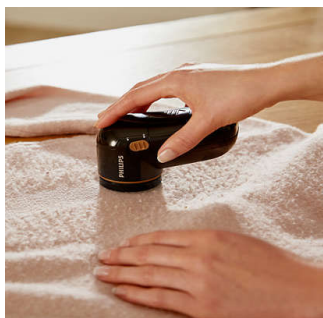

Nagy pengefelület

A nagy pengefelület biztosítja, hogy nagyobb ruhaterületet fedjen le egyszerre, így ruhadarabjait kevesebb mozdulattal varázsolhatja ismét újszerűvé.

8800 fordulat/perc pengerotáció

A pengék akár 8800 fordulat/perc sebességgel forognak a bolyhok ruhadarabokból való hatékony és gyors eltávolítása érdekében.

Nagyméretű, kivehető szősztartály

A leborotvált bolyhok tárolására szolgáló tartály könnyen kivehető és kiüríthető.

Speciális kialakítású borotvafej

A 3 különböző méretű lyukkal ellátott hálónak köszönhetően a bármely méretű szőszbolyhot összegyűjt, és hatékonyan eltávolítja a szövetből.