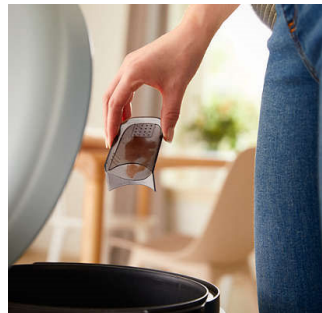

Nagy pengefelület

A nagy pengefelület biztosítja, hogy nagyobb ruhaterületet fedjen le egyszerre, így ruhadarabjait kevesebb mozdulattal varázsolhatja ismét újszerűvé.

8800 fordulat/perc pengerotáció

A pengék akár 8800 fordulat/perc sebességgel forognak a bolyhok ruhadarabokból való hatékony és gyors eltávolítása érdekében.

Nagyméretű, kivehető szősztartály

A leborotvált bolyhok tárolására szolgáló tartály könnyen kivehető és kiüríthető.

Speciális kialakítású borotvafej

A 3 különböző méretű lyukkal ellátott hálónak köszönhetően a bármely méretű szőszbolyhot összegyűjt, és hatékonyan eltávolítja a szövetből.