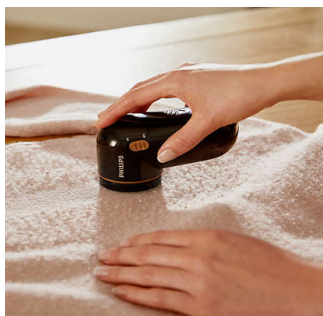

Rotation de la lame à 8 800 tours/min

Les lames décrivent jusqu'à 8 800 tours/min pour une élimination efficace et rapide des bouloches de vos vêtements.