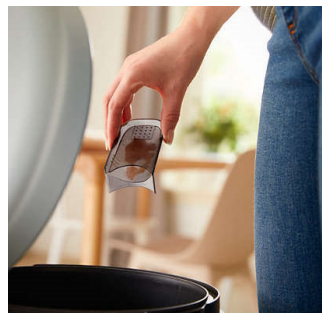

Grand réceptacle à bouloches

Le réceptacle recueillant les bouloches est facile à retirer et à vider.