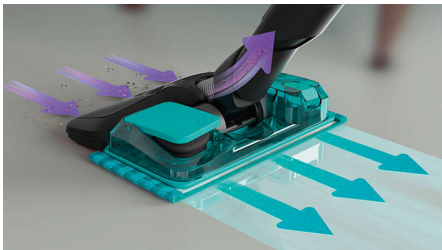

Snabb. 3-i-1 med dammsugare, mopp och handdammsugare

Den nya sladdlösa SpeedPro Aqua-dammsugaren rengör snabbt och har stor räckvidd, även i de tuffaste utrymmena. Den är utrustad med ett 180° sugmunstycke för precis dammuppsugning och ett unikt system för dammsugning och moppning.

Funktioner

180° sugmunstycke

180° sugmunstycke är utformat för exakt och kraftfull borttagning av upp till 98 % damm och smuts i varje drag på alla golvtyper, även svåråtkomliga ställen.

LED-munstycke

Damm, ludd, hår och smulor är lätta att se och fånga upp tack vare LED-lamporna i SpeedPro-munstycket. LED-lamporna i munstycket avslöjar dold smuts medan du städar.

System med dammsugare och mopp

Det unika dammsugar- och moppsystemet tar bort upp till 99 % av bakterierna på en gång. Det kontrollerade vattenutsläppet ger optimal fuktighet för alla hårda golv under hela rengöringen. Mikrofiberkuddarna kan tvättas för hand eller i tvättmaskinen.