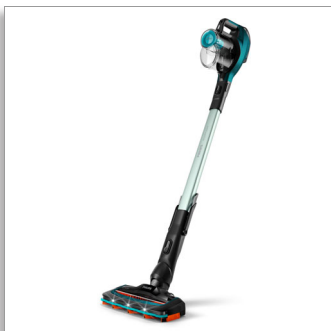

Philips SpeedPro Aqua
Мийний бездротовий
пилосос

Насадка для всмоктування на
180°

21,6 В, до 50 хв.
3-в-1: пилосос, система миття,
ручний
Міні-насадка з турбощіткою

FC6729/01

Швидке чищення. 3-в-1: пилосос, система миття і ручний пилосос

Новий бездротовий пилосос SpeedPro Aqua забезпечує швидке чищення із потужним доступом навіть до найскладніших місць. Його обладнано насадкою з можливістю всмоктування на 180° для точного збирання бруду та унікальною системою прибирання і миття.

Швидке прибирання і потужний доступ

- Світлодіоди на насадці дозволяють виявити непомітний пил і бруд
- Захоплює до 98% пилу й бруду з кожним рухом

Висока швидкість повітря для тривалої ефективності

- Двигун PowerBlade створено для високої швидкості повітря
- PowerCyclone 7 підтримує потужну роботу протягом довшого часу

Насадку для всмоктування на 180° створено для точного й потужного захоплення до 98% пилу й бруду з кожним рухом на будь-якій підлозі, навіть у важкодоступних місцях.

Насадка зі світлодіодами

Пил, пух, волосся та крихти легко побачити і зібрати завдяки світлодіодній підсвітці на насадці SpeedPro. Світлодіоди на насадці дозволяють виявити непомітний пил і бруд на ходу.