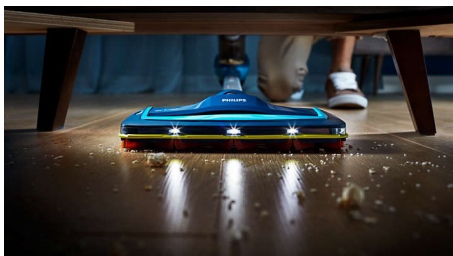

Il nuovo aspirapolvere senza filo SpeedPro Aqua garantisce una pulizia rapida e un raggio d'azione elevato, anche nei punti più difficili. L'aspirapolvere è dotato di una spazzola aspirante a 180° per rimuovere lo sporco in maniera efficace e di un esclusivo sistema composto da aspirapolvere e panno.

PHILIPS

Aspirapolvere senza fili

Spazzola aspirante a 180° 21,6 V, fino a 50 min, 3 in 1: aspira, lava e aspirabriciole, Tecnologia PowerCyclone 7

FC6729/01

In evidenza

Spazzola di aspirazione a 180°

La spazzola aspirante a 180° è progettata per una rimozione efficace e potente del 98% di polvere e sporco a ogni passata, su tutti i tipi di pavimento, anche nei punti più difficili da raggiungere.

Spazzola con LED

Polvere, lanugine, capelli e briciole sono facili da individuare ed eliminare con le luci LED della spazzola di SpeedPro. I LED della spazzola rivelano la polvere e la sporcizia nascoste durante la pulizia.

Raggiunge agevolmente ogni angolo

SpeedPro è flessibile e facile da maneggiare. Il contenitore della polvere è situato in alto, per permettere l'uso con angolazioni più strette e di abbassare completamente il dispositivo al livello del pavimento per raggiungere i punti sotto i mobili.