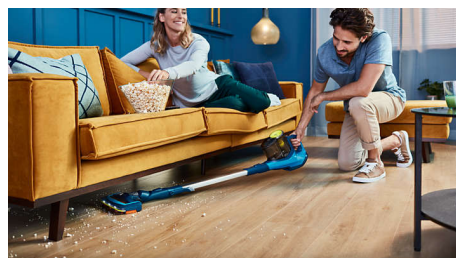

Raggiunge agevolmente ogni angolo

SpeedPro è flessibile e facile da maneggiare. Il contenitore della polvere è situato in alto, per permettere l'uso con angolazioni più strette e di abbassare completamente il dispositivo al livello del pavimento per raggiungere i punti sotto i mobili.