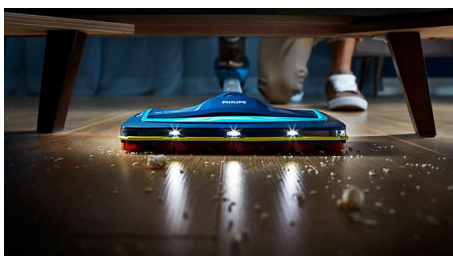

Il nuovo aspirapolvere senza filo SpeedPro Aqua garantisce una pulizia rapida e un raggio d'azione elevato, anche nei punti più difficili. L'aspirapolvere è dotato di una spazzola aspirante a 180° per rimuovere lo sporco in maniera efficace e di un esclusivo sistema composto da aspirapolvere e panno.

PHILIPS

Aspirapolvere senza fili
Spazzola aspirante a 180° 21,6 V, fino a 50 min, 3 in 1: scopa, panno e aspirabriciole, Spazzola con LED

FC6728/01

In evidenza

Spazzola di aspirazione a 180°

La spazzola aspirante a 180° è progettata per una rimozione efficace e potente del 98% di polvere e sporco a ogni passata, su tutti i tipi di pavimento, anche nei punti più difficili da raggiungere.

Spazzola con LED

Polvere, lanugine, capelli e briciole sono facili da individuare ed eliminare con le luci LED della spazzola di SpeedPro. I LED della spazzola rivelano la polvere e la sporcizia nascoste durante la pulizia.