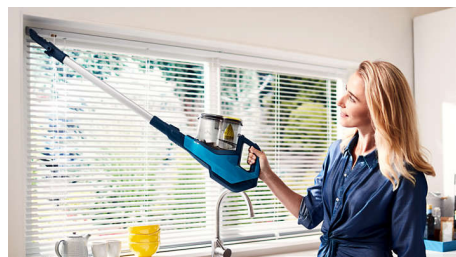

Accessori integrati

Gli accessori sono semplici da utilizzare, basta un clic. L'impugnatura rimovibile rende SpeedPro un dispositivo due in uno. L'accessorio spazzola è integrato nel tubo, così

è sempre a portata di mano per la pulizia di soffitti e mensole.