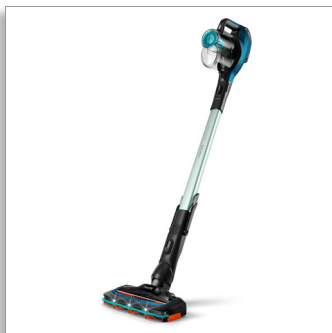

Philips SpeedPro Aqua
Aspirapolvere senza fili

Spazzola aspirante a 180°

21,6 V, fino a 50 min
3 in 1: scopa, panno e
aspirabriciole
Spazzola con LED

FC6728/01

Veloce. Aspirazione, pulizia ad acqua e aspirabriciole 3 in 1

Il nuovo aspirapolvere senza filo SpeedPro Aqua garantisce una pulizia rapida e un raggio d'azione elevato, anche nei punti più difficili. L'aspirapolvere è dotato di una spazzola aspirante a 180° per rimuovere lo sporco in maniera efficace e di un esclusivo sistema composto da aspirapolvere e panno.

Fast clean, with powerful reach

- I LED della spazzola rivelano la polvere e la sporcizia nascoste
- Cattura fino al 98% di polvere e sporco a ogni passata

High air speed for long-lasting performance

- Il motore PowerBlade è progettato per un'elevata velocità dell'aria
- PowerCyclone 7 mantiene prestazioni ottimali più a lungo
- Il filtro lavabile assicura un'elevata velocità dell'aria più a lungo*

PHILIPS

Aspirapolvere senza fili
Spazzola aspirante a 180° 21,6 V, fino a 50 min, 3 in 1: scopa, panno e aspirabriciole, Spazzola con LED

FC6728/01

In evidenza

Spazzola di aspirazione a 180°

La spazzola aspirante a 180° è progettata per una rimozione efficace e potente del 98% di polvere e sporco a ogni passata, su tutti i tipi di pavimento, anche nei punti più difficili da raggiungere.