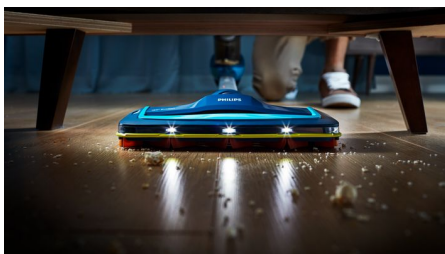

Rapide. Puissant, même aux endroits difficiles d'accès

Le nouvel aspirateur sans fil SpeedPro est rapide et efficace. Il est équipé d'une brosse à 180° pour une aspiration précise de la poussière, même dans les zones les plus difficiles : le long des plinthes et des meubles ou dans les coins.

Points forts

Brosse d'aspiration à 180°

La brosse à 180° est conçue pour aspirer avec puissance et précision jusqu'à 98 % de la poussière et de la saleté sur tous les types de sols à chaque passage, même dans les zones difficiles d'accès.

Brosse LED

Repérez et aspirez facilement la poussière, les peluches, les cheveux et les miettes grâce aux LED intégrées à la brosse du SpeedPro. Elles révèlent au fur et à mesure la poussière et les saletés dissimulées.