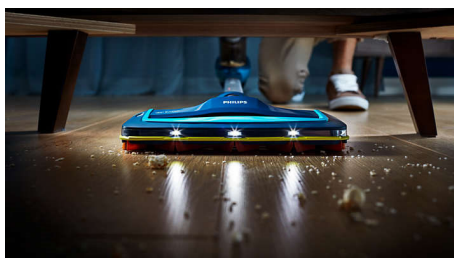

Il nuovo aspirapolvere senza filo SpeedPro garantisce una pulizia rapida e un raggio d'azione elevato. L'aspirapolvere è dotato di una spazzola aspirante a 180° per rimuovere lo sporco efficacemente anche nei punti più difficili: vicino alle pareti, ai mobili e negli angoli.

PHILIPS

Aspirapolvere senza filo

Spazzola aspirante a 180° 21,6 V, fino a 40 min, 2 in 1: scopa elettrica/aspirabriciole, Spazzola mini turbo, filtro extra

In evidenza

Spazzola di aspirazione a 180°

La spazzola aspirante a 180° è progettata per una rimozione efficace e potente del 98% di polvere e sporco a ogni passata, su tutti i tipi di pavimento, anche nei punti più difficili da raggiungere.

Spazzola con LED

Polvere, lanugine, capelli e briciole sono facili da individuare ed eliminare con le luci LED della spazzola di SpeedPro. I LED della spazzola rivelano la polvere e la sporcizia nascoste durante la pulizia.

Raggiunge agevolmente ogni angolo

SpeedPro è flessibile e facile da maneggiare. Il contenitore della polvere è situato in alto, per permettere l'uso con angolazioni più strette e di abbassare completamente il dispositivo al livello del pavimento per raggiungere i punti sotto i mobili.