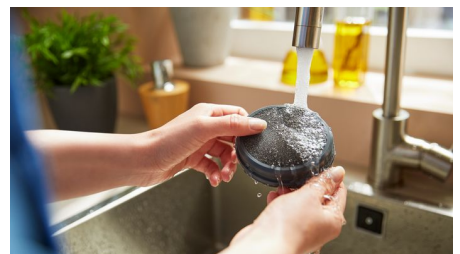

Filtro lavabile

Il sistema di filtraggio cattura fino al 99% del polline e delle spore di muffa, restituendo aria pulita al motore e garantendo un'elevata velocità dell'aria e prestazioni durature.