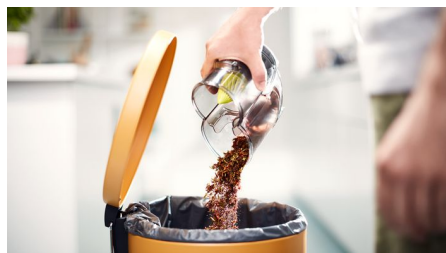

Svuotamento igienico

Il contenitore della polvere dell'aspirapolvere può essere facilmente rimosso e svuotato igienicamente senza sollevare polvere.